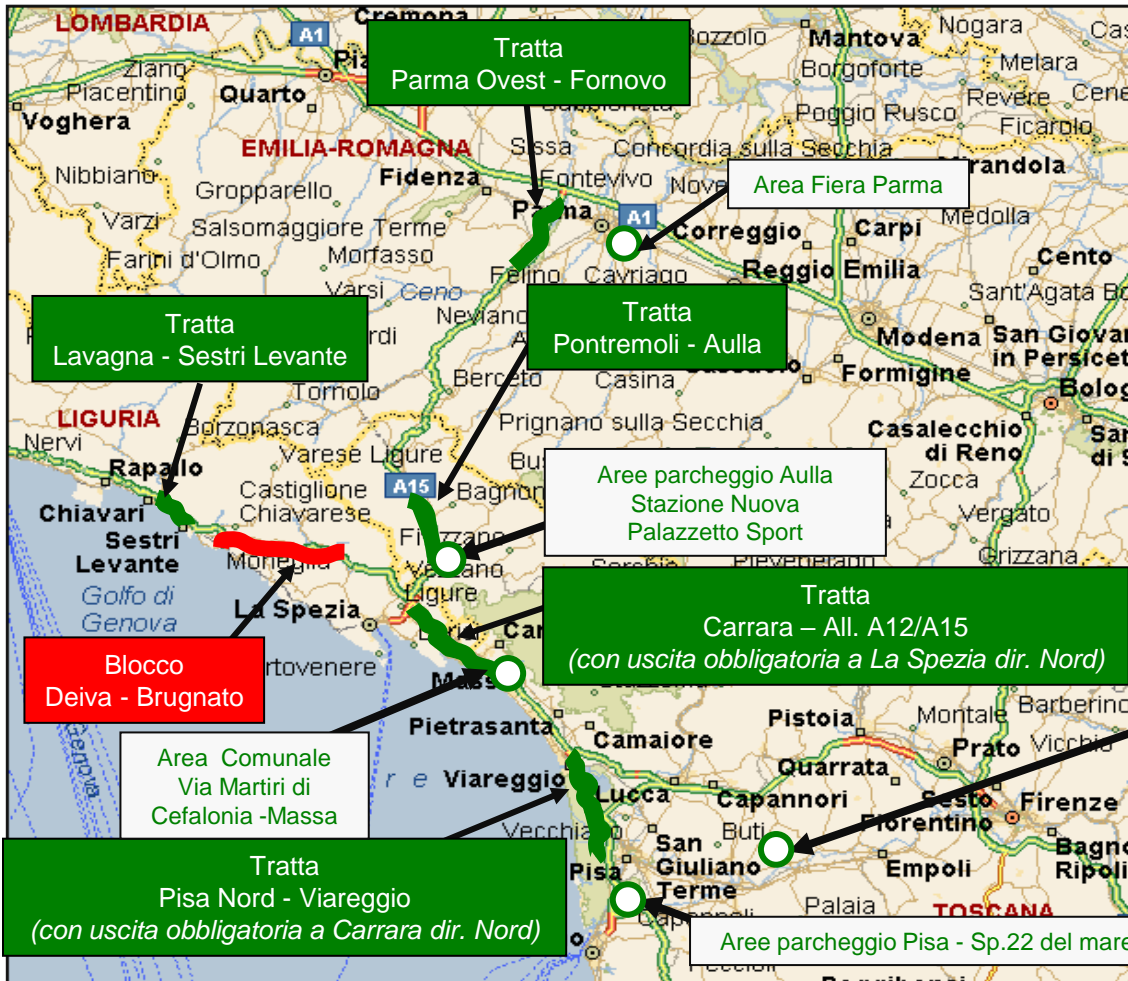

Tratte di blocco e tratte/aree di accumulo dei mezzi pesanti

A4 A4 Torino - Trieste

A34 A34 Villesse - Gorizia

Raccordi Autostradali 13 e 14 tratto A4 - Trieste Ferneti

Blocco Confine di Stato Slovenia

(*) Solo per selezione dei mezzi pesanti da indirizzare a Monfalcone.

Tratte di blocco e tratte/aree di accumulo dei mezzi pesanti

A4 A4 Torino - Trieste

Raccordi Autostradali 13 e 14
tratto **A4 - Trieste Ferneti**

A23 A23 Palmanova - Tarvisio
tratto **Amaro - Tarvisio**

Blocco confine di Stato Slovenia

Tratte di blocco e tratte/aree di accumulo dei mezzi pesanti

“ Nodo della CISA “

A15 A15 Parma - La Spezia
tratto **Parma - La Spezia**

A12 A12 Genova - Roma

A1 A1 Milano - Napoli

Legenda:

- **BLOCCO:** tratte soggette a divieto di transito per i mezzi pesanti in caso di emergenza neve
- **TRATTE / AREE INTERNE** alla sede autostradale
- AREE ESTERNE** alla sede autostradale

Tratte di blocco e tratte/aree di accumulo dei mezzi pesanti

“ Nodo del BRACCO “

A12 Genova - Roma
tratto **Deiva-Brugnato**

A15 Parma - La Spezia

- Aree Pontedera:
1. Parcheggio Cineplex
 2. Nuova viabilità Geofor