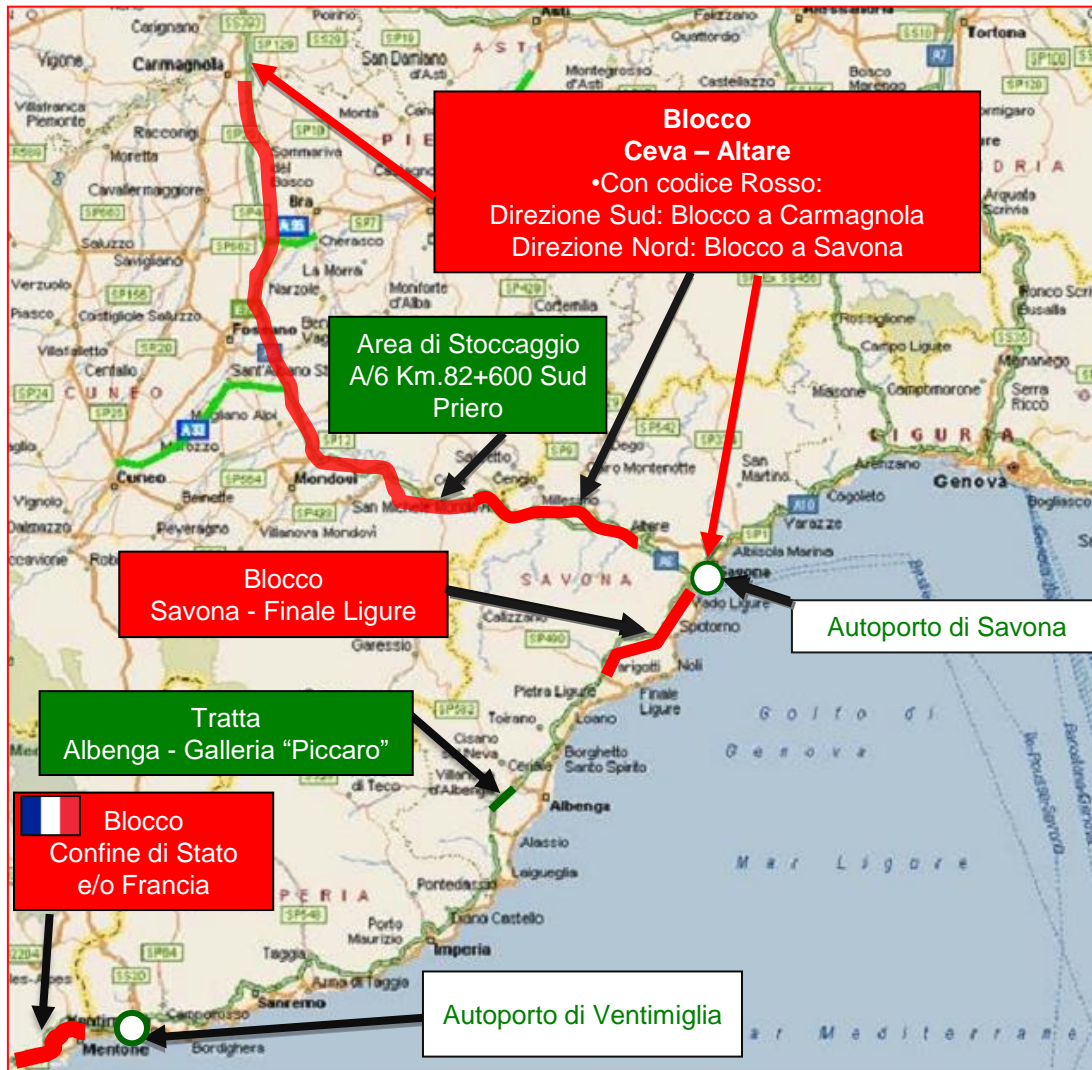

N.B.: Tratte di accumulo:

dove non è specificata la direzione si intende un possibile accumulo in entrambi i sensi di marcia

mappatura delle aree/nodi autostradali più esposti al rischio neve

mappatura delle aree/nodi autostradali più esposti al rischio neve

Italia Settentrionale

Tratte di blocco e tratte/aree di accumulo dei mezzi pesanti

A10 Genova - Ventimiglia
tratto **Savona - Finale Ligure**
e **Confine di Stato Italo-Francese**

A33 Asti - Cuneo

A6 Torino - Savona
tratto **Ceva - Altare**

Tratte di blocco e tratte/aree di accumulo dei mezzi pesanti

- A7** A7 Milano – Genova
- A10** A10 Genova-Ventimiglia
- A7 A26** A7-A26 Diramazione Novi Ligure
(*) aree e punti di filtro dei mezzi pesanti, con reindirizzamento dinamico in A26 e/o in A7 in funzione delle condizioni di percorribilità delle due tratte
- A12** A12 Genova - Roma
- A21** A21 Torino - Brescia
- A26** A26 Genova Voltri - Gravellona Toce
tratto **Predosa - Genova Voltri**

- A4** A4 Torino - Trieste
- A7** A7 Milano - Genova
- A21** A21 Torino - Brescia
Villanova: filtraggio dei mezzi pesanti, con reindirizzamento dinamico in A21 in direzione Torino in funzione delle condizioni di percorribilità delle altre tratte
- A26**
- A4 A26** A4 -A26
Dir. Stroppiana-Santhià