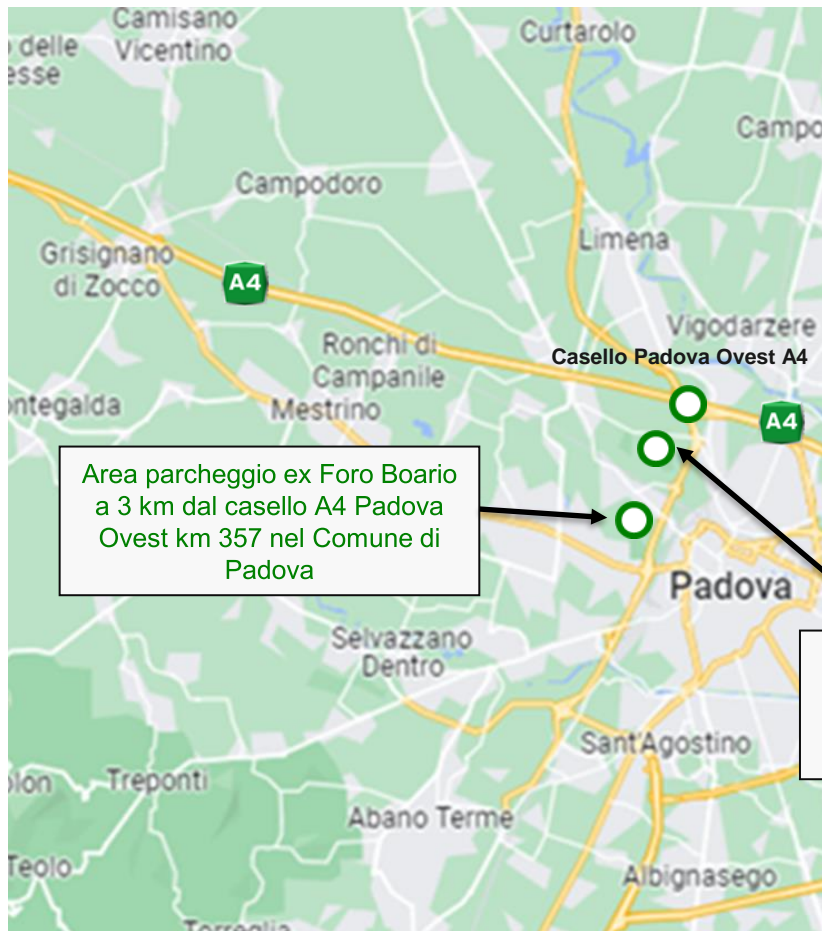

Legenda:

 **BLOCCO:** tratte soggette a divieto di transito per i mezzi pesanti in caso di emergenza neve

 **TRATTE / AREE INTERNE** alla sede autostradale

 **AREE ESTERNE** alla sede autostradale

 **A4** A4 Torino - Trieste

 **A57** A57 Tangenziale Mestre

Tratte di blocco e tratte/aree di accumulo dei mezzi pesanti

A27 Venezia - Belluno
tratto **Vittorio Veneto-Belluno**

A4 Torino - Trieste

A28 Portogruaro - Conegliano

Legenda:

Area parcheggio ex Foro Boario a 3 km dal casello A4 Padova Ovest km 357 nel Comune di Padova

Area parcheggio Stadio Euganeo a 2 km dal casello A4 Padova Ovest km 357 nel Comune di Padova

A4 Torino - Trieste

Tratte di blocco e tratte/aree di accumulo dei mezzi pesanti

A4 A4 Torino - Trieste

Raccordi Autostradali 13 e 14
tratto **A4 - Trieste Ferneti**

A23 A23 Palmanova - Tarvisio
tratto **Amaro - Tarvisio**

Blocco confine di Stato Slovenia