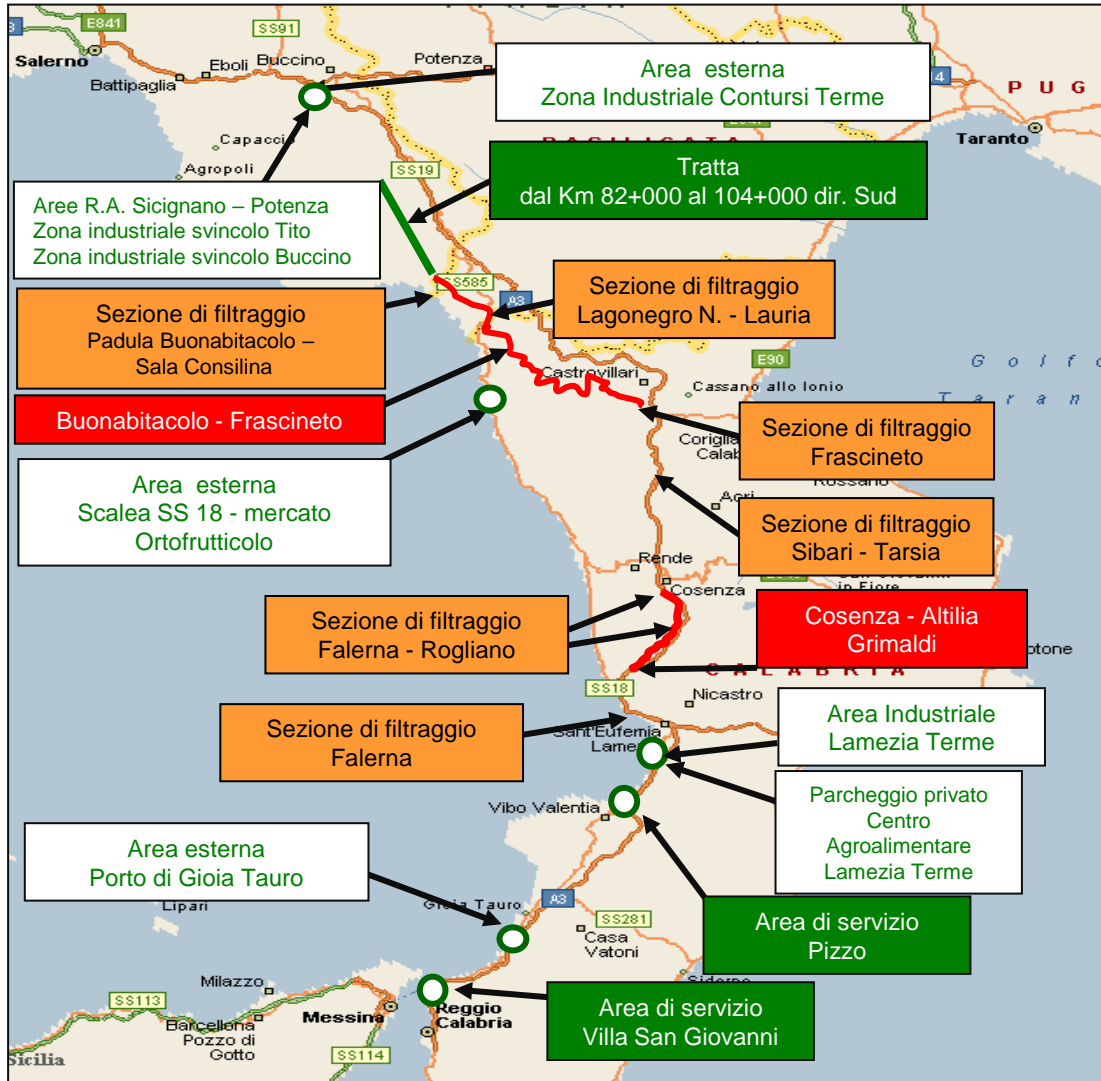

Tratte di blocco e tratte/aree di accumulo dei mezzi pesanti

A2 Autostrada del Mediterraneo

Legenda

- **BLOCCO:** tratte soggette a divieto di transito per i mezzi pesanti in caso di emergenza neve
- **TRATTE / AREE INTERNE** alla sede autostradale
- **AREE ESTERNE** alla sede autostradale
- **Sezione di filtraggio**