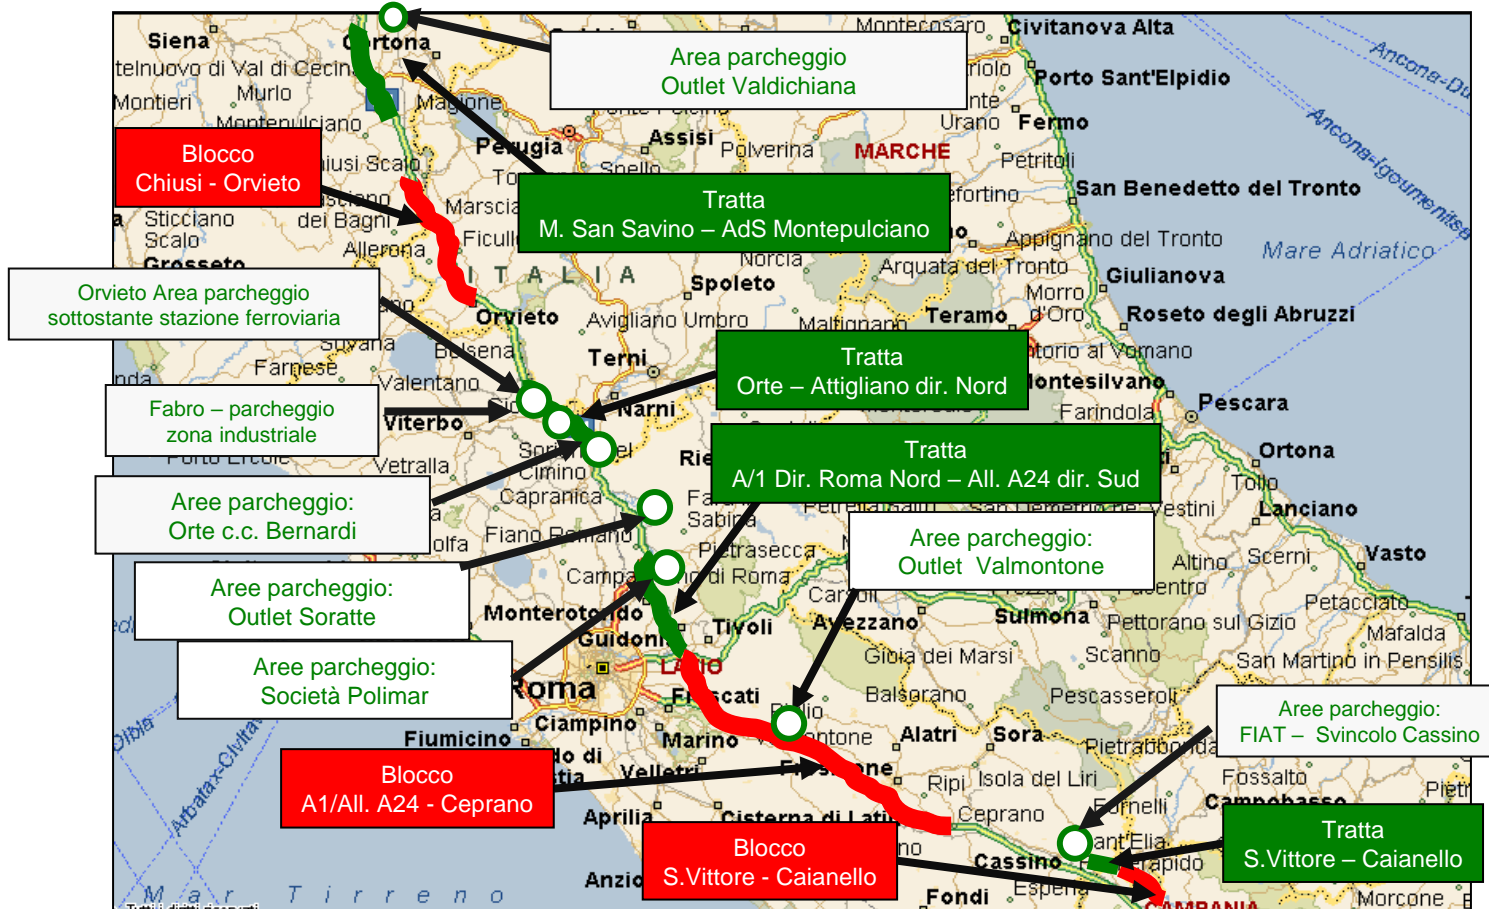

Tratte di blocco e tratte/aree di accumulo dei mezzi pesanti

A4 A4 Torino - Trieste

A34 A34 Villesse - Gorizia

Raccordi Autostradali 13 e 14 tratto A4 - Trieste Ferneti

Blocco Confine di Stato Slovenia

(*) Solo per selezione dei mezzi pesanti da indirizzare a Monfalcone.

Tratte di blocco e tratte/aree di accumulo dei mezzi pesanti

A4 A4 Torino - Trieste

Raccordi Autostradali 13 e 14
tratto **A4 - Trieste Ferneti**

A23 A23 Palmanova - Tarvisio
tratto **Amaro - Tarvisio**

Blocco confine di Stato Slovenia

A1 Milano - Napoli

tratti **Chiusi - Orvieto** e **All. A24 - Ceprano**

BLOCCO: tratte soggette a divieto di transito per i mezzi pesanti in caso di emergenza neve

Legenda: **TRATTE / AREE INTERNE** alla sede autostradale

AREE ESTERNE alla sede autostradale

Tratte di blocco e tratte/aree di accumulo dei mezzi pesanti

A24 A24 Roma - Teramo tratto **Tivoli - Teramo**

A25 A25 Roma - Pescara tratto **Torano - Chieti**

BLOCCO: tratte soggette a divieto di transito per i mezzi pesanti in caso di emergenza neve