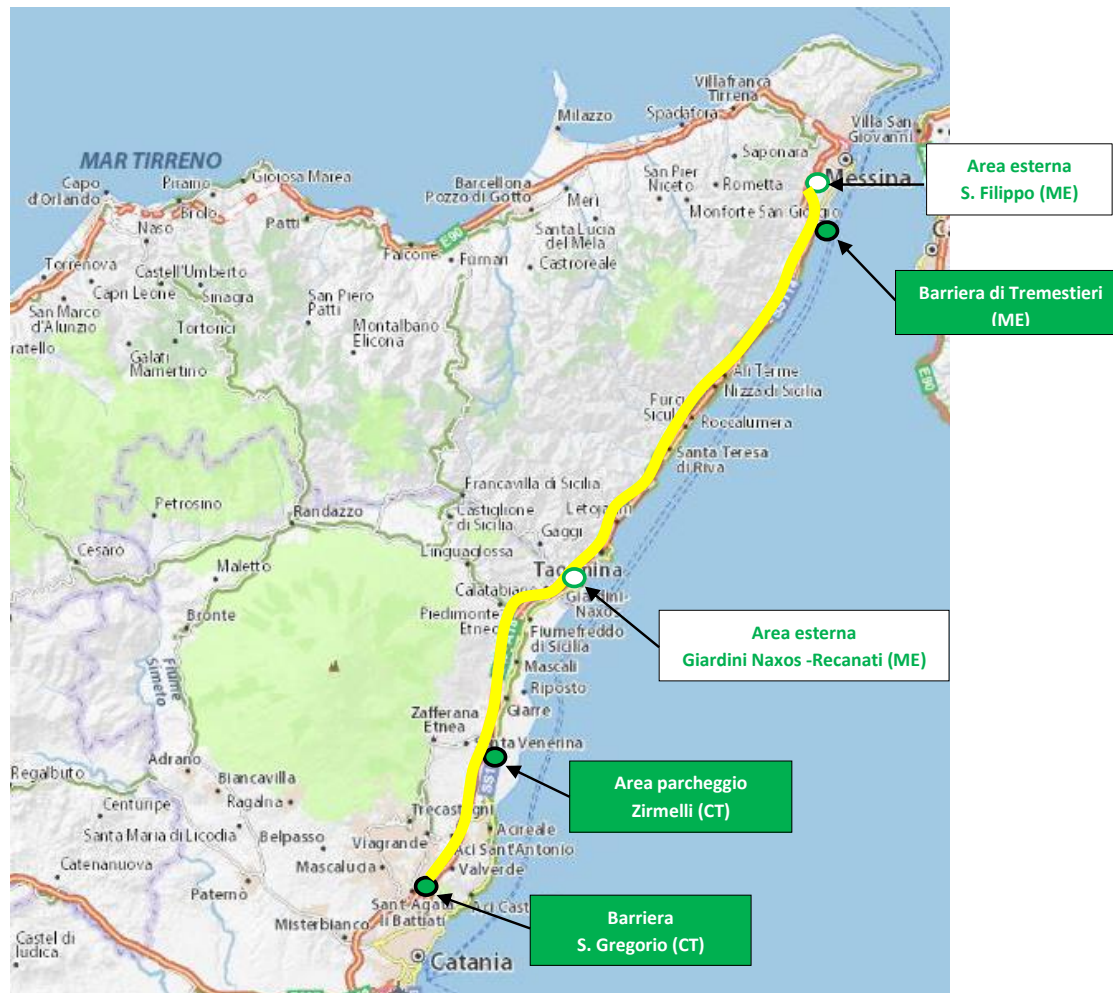

Tratte di blocco e tratte/aree di accumulo dei mezzi pesanti

A18

Tratta A 18 Messina - Catania

LEGENDA

- Aree di accumulo interne alla sede stradale
- Aree di accumulo esterne alla sede stradale
- Tratta a rischio medio-alto
- Tratta a rischio basso