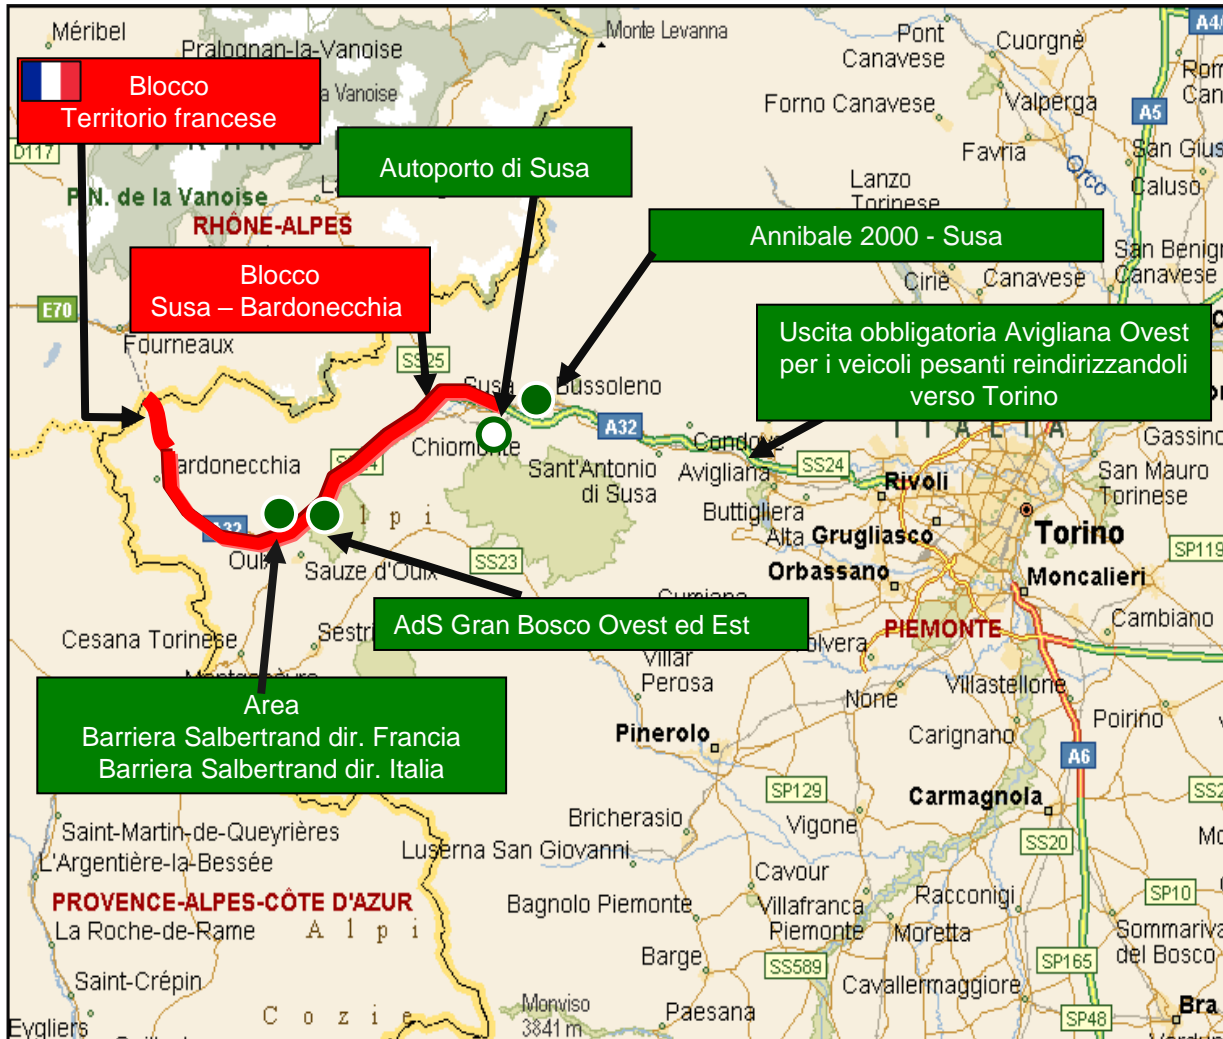

Italia Settentrionale

Tratte di blocco e tratte/aree di accumulo dei mezzi pesanti

A10 Genova - Ventimiglia
tratto **Savona - Finale Ligure**
e **Confine di Stato Italo-Francese**

A33 Asti - Cuneo

A6 Torino - Savona
tratto **Ceva - Altare**

Tratte di blocco e tratte/aree di accumulo dei mezzi pesanti

- A7** A7 Milano – Genova
- A10** A10 Genova-Ventimiglia
- A7 A26** A7-A26 Diramazione Novi Ligure
(*) aree e punti di filtro dei mezzi pesanti, con reindirizzamento dinamico in A26 e/o in A7 in funzione delle condizioni di percorribilità delle due tratte
- A12** A12 Genova - Roma
- A21** A21 Torino - Brescia
- A26** A26 Genova Voltri - Gravellona Toce
tratto **Predosa - Genova Voltri**

- A4** A4 Torino - Trieste
- A7** A7 Milano - Genova
- A21** A21 Torino - Brescia
Villanova: filtraggio dei mezzi pesanti, con reindirizzamento dinamico in A21 in direzione Torino in funzione delle condizioni di percorribilità delle altre tratte
- A26**
- A4 A26** A4 -A26
Dir. Stroppiana-Santhià

A32 A/32 Torino - Bardonecchia
tratti **Susa - Traforo Frejus**

T4 T4 traforo del Frejus

Blocco Territorio Francese

Viabilità Italia

Tratte di blocco e tratte/aree di accumulo dei mezzi pesanti

- A5** A5 Torino - Aosta
tratto **Aosta - Traforo Monte Bianco**
- A4
A5** A4 - A5 Dir. Santhià - Ivrea
- T1** T1 Traforo del Monte Bianco
- T2** T2 Traforo Gran San Bernardo
Tratto **Aosta - Traforo Gran San Bernardo**