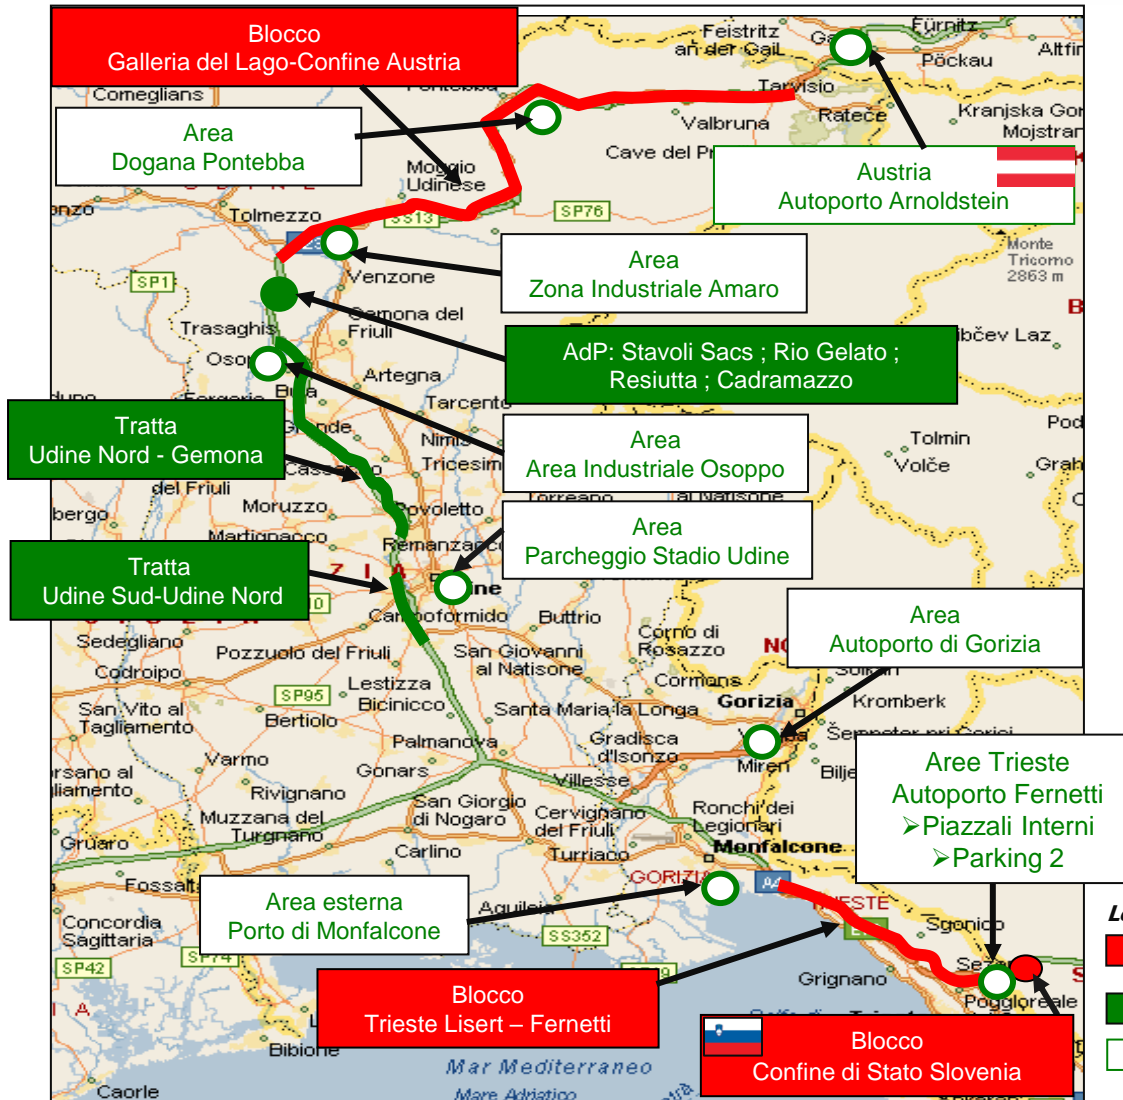

Italia Settentrionale

Tratte di blocco e tratte/aree di accumulo dei mezzi pesanti

A10 Genova - Ventimiglia
tratto **Savona - Finale Ligure**
e **Confine di Stato Italo-Francese**

A33 Asti - Cuneo

A6 Torino - Savona
tratto **Ceva - Altare**

Tratte di blocco e tratte/aree di accumulo dei mezzi pesanti

A4 A4 Torino - Trieste

A34 A34 Villesse - Gorizia

Raccordi Autostradali 13 e 14 tratto A4 - Trieste Ferneti

Blocco Confine di Stato Slovenia

(*) Solo per selezione dei mezzi pesanti da indirizzare a Monfalcone.

Tratte di blocco e tratte/aree di accumulo dei mezzi pesanti

A23 Palmanova - Tarvisio
tratto **Amaro - Tarvisio**

**Blocco Galleria del Lago
- Confine di Stato Austria**

Legenda:

- **BLOCCO:** tratte soggette a divieto di transito per i mezzi pesanti in caso di emergenza neve
- **TRATTE / AREE INTERNE** alla sede autostradale
- AREE ESTERNE** alla sede autostradale

Tratte di blocco e tratte/aree di accumulo dei mezzi pesanti

A4 A4 Torino - Trieste

Raccordi Autostradali 13 e 14
tratto **A4 - Trieste Ferneti**

A23 A23 Palmanova - Tarvisio
tratto **Amaro - Tarvisio**

Blocco confine di Stato Slovenia