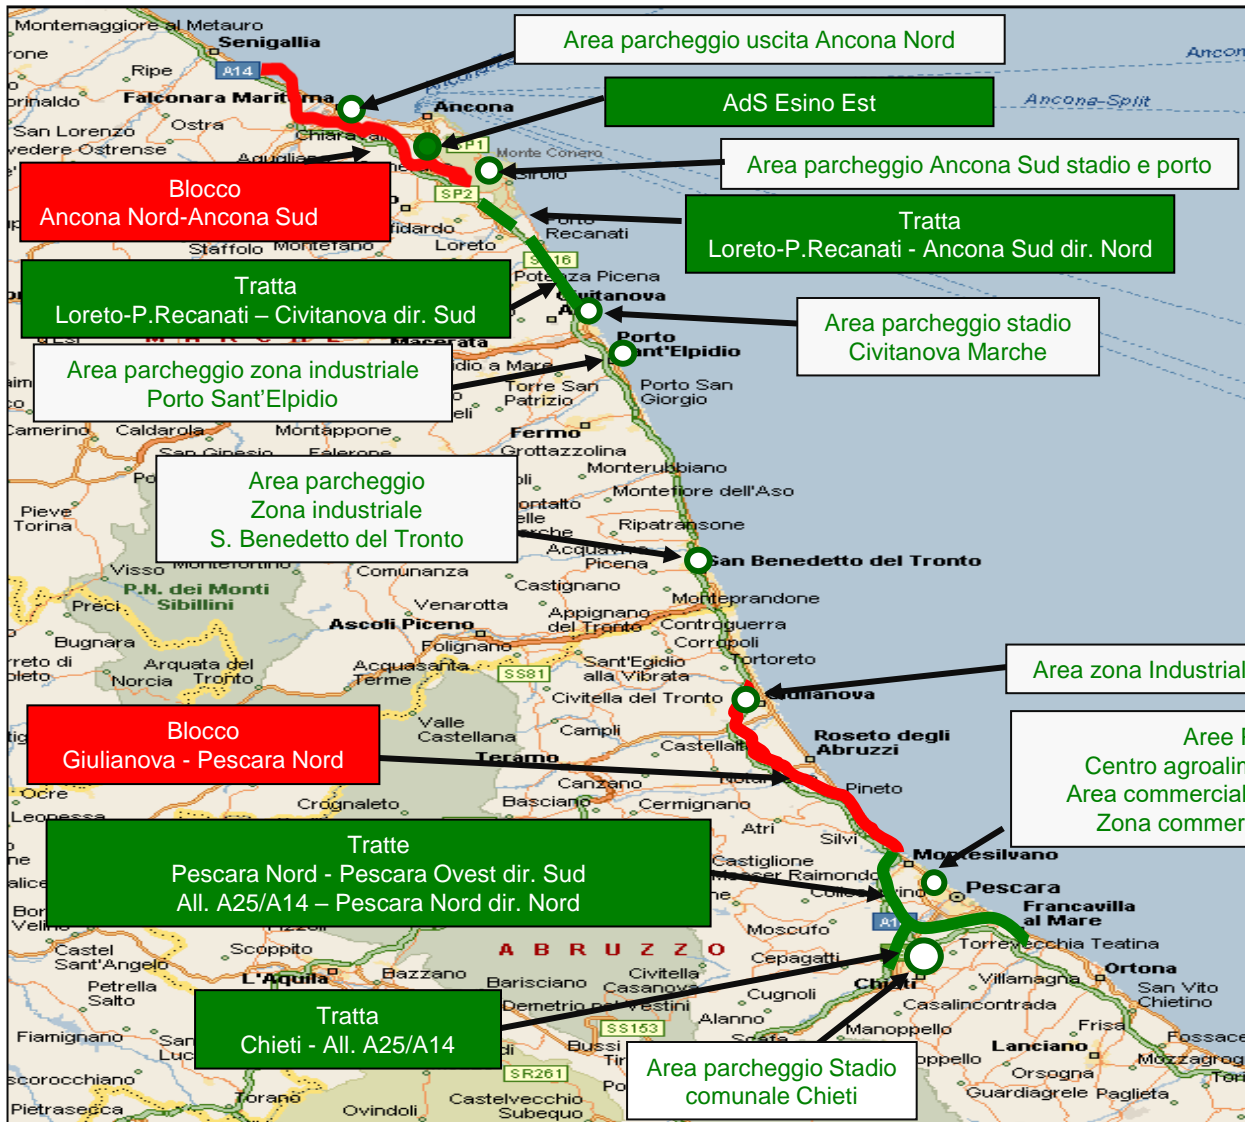

Tratte di blocco e tratte/aree di accumulo dei mezzi pesanti

A4 A4 Torino - Trieste

Raccordi Autostradali 13 e 14
tratto **A4 - Trieste Ferneti**

A23 A23 Palmanova - Tarvisio
tratto **Amaro - Tarvisio**

Blocco confine di Stato Slovenia

AREE ESTERNE alla sede autostradale

Tratte di blocco e tratte/aree di accumulo dei mezzi pesanti

A24 A24 Roma - Teramo tratto **Tivoli - Teramo**

A25 A25 Roma - Pescara tratto **Torano - Chieti**

BLOCCO: tratte soggette a divieto di transito per i mezzi pesanti in caso di emergenza neve

A14

A14 Bologna – Taranto tratti **Cattolica – Fano** e **Ancona Nord - Ancona Sud**

BLOCCO: tratte soggette a divieto di transito per i mezzi pesanti in caso di emergenza neve

Legenda: **TRATTE / AREE INTERNE** alla sede autostradale

AREE ESTERNE alla sede autostradale

Tratte di blocco e tratte/aree di accumulo dei mezzi pesanti

A14 Bologna - Taranto tratti

- **Ancona Nord - Ancona Sud**
- **Giulianova - Pescara Nord**

Legenda:

- **BLOCCO:** tratte soggette a divieto di transito per i mezzi pesanti in caso di emergenza neve
- **TRATTE / AREE INTERNE** alla sede autostradale
- AREE ESTERNE** alla sede autostradale