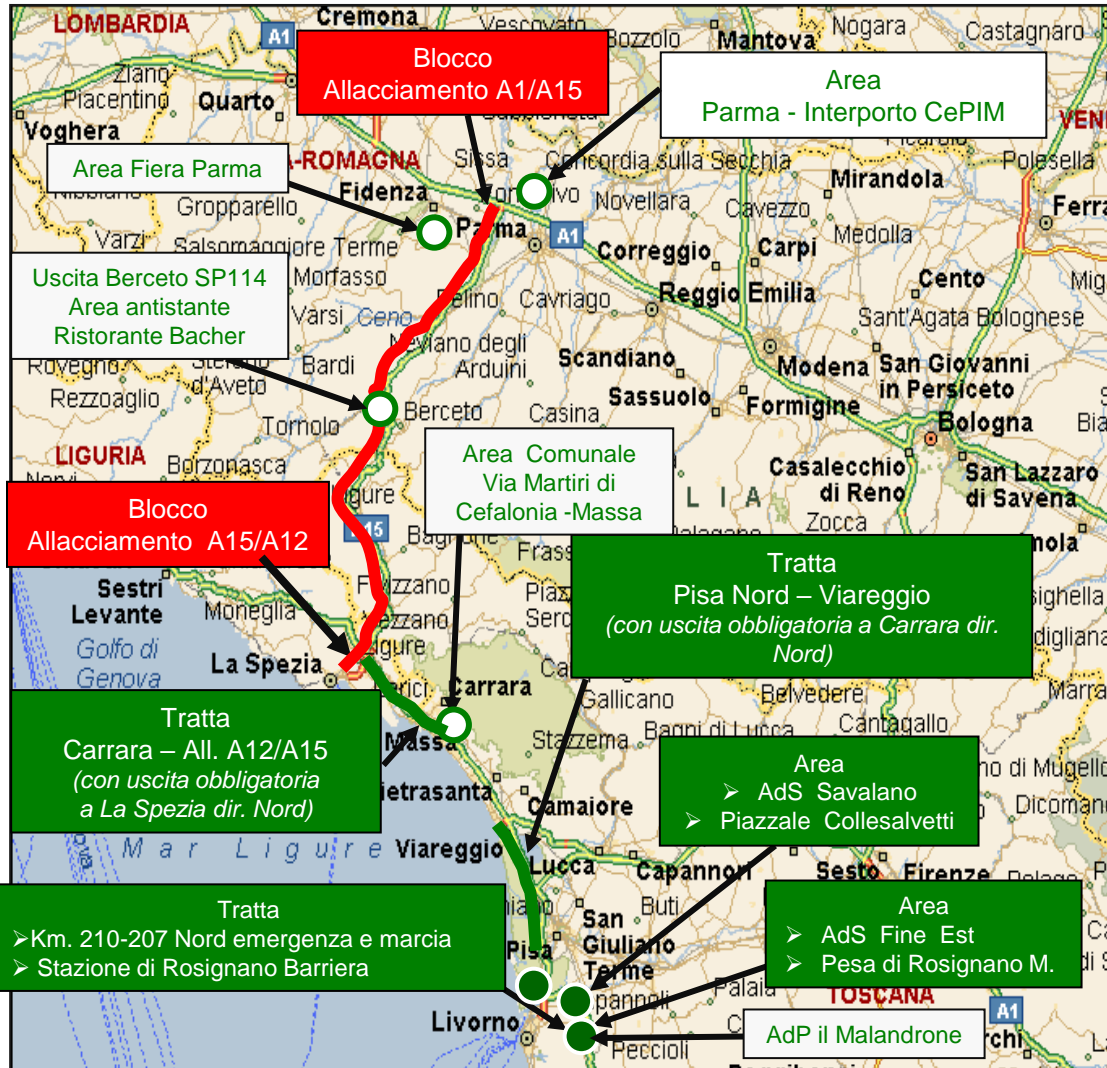

Tratte di blocco e tratte/aree di accumulo dei mezzi pesanti

A4 A4 Torino - Trieste

A34 A34 Villesse - Gorizia

Raccordi Autostradali 13 e 14 tratto A4 - Trieste Ferneti

Blocco Confine di Stato Slovenia

(*) Solo per selezione dei mezzi pesanti da indirizzare a Monfalcone.

Tratte di blocco e tratte/aree di accumulo dei mezzi pesanti

A4 A4 Torino - Trieste

Raccordi Autostradali 13 e 14
tratto **A4 - Trieste Ferneti**

A23 A23 Palmanova - Tarvisio
tratto **Amaro - Tarvisio**

Blocco confine di Stato Slovenia

Legenda:

- **BLOCCO:** tratte soggette a divieto di transito per i mezzi pesanti in caso di emergenza neve
- **TRATTE / AREE INTERNE** alla sede autostradale
- AREE ESTERNE** alla sede autostradale

Tratte di blocco e tratte/aree di accumulo dei mezzi pesanti

Tratte di blocco e tratte/aree di accumulo dei mezzi pesanti

“ Nodo della CISA “

A15 A15 Parma - La Spezia
tratto **Parma - La Spezia**

A12 A12 Genova - Roma

A1 A1 Milano - Napoli

Legenda:

- **BLOCCO:** tratte soggette a divieto di transito per i mezzi pesanti in caso di emergenza neve
- **TRATTE / AREE INTERNE** alla sede autostradale
- AREE ESTERNE** alla sede autostradale