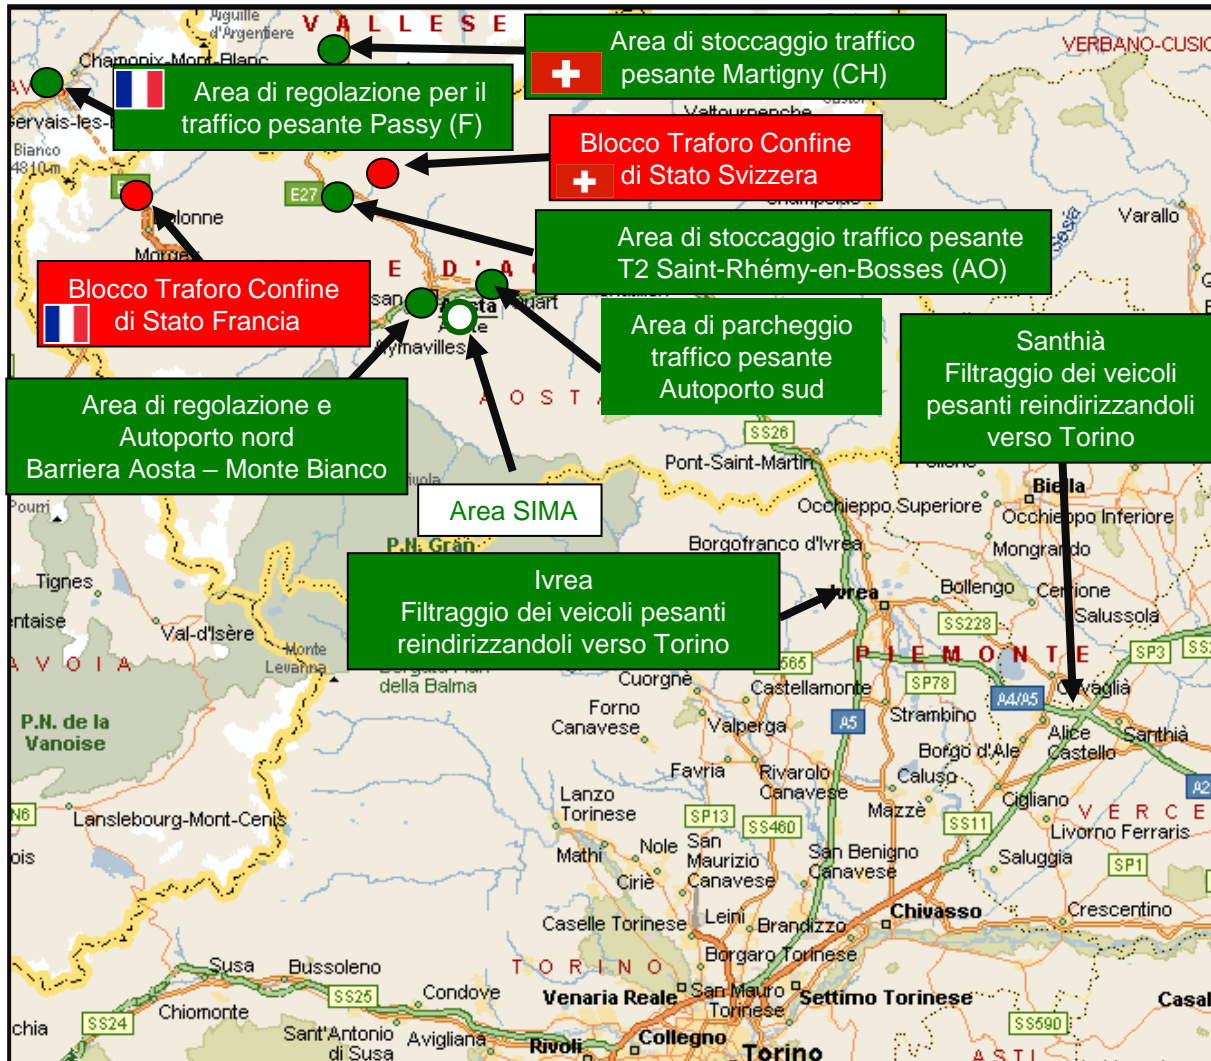

- A4** A4 Torino - Trieste
- A7** A7 Milano - Genova
- A21** A21 Torino - Brescia
Villanova: filtraggio dei mezzi pesanti, con reindirizzamento dinamico in A21 in direzione Torino in funzione delle condizioni di percorribilità delle altre tratte
- A26**
- A4 A26** A4 -A26
Dir. Stroppiana-Santhià

A32 A/32 Torino - Bardonecchia
tratti **Susa - Traforo Frejus**

T4 T4 traforo del Frejus

Blocco Territorio Francese

Viabilità Italia

Tratte di blocco e tratte/aree di accumulo dei mezzi pesanti

- A5** A5 Torino - Aosta
tratto **Aosta - Traforo Monte Bianco**
- A4
A5** A4 - A5 Dir. Santhià - Ivrea
- T1** T1 Traforo del Monte Bianco
- T2** T2 Traforo Gran San Bernardo
Tratto **Aosta - Traforo Gran San Bernardo**

Legenda:

- **BLOCCO:** tratte soggette a divieto di transito per i mezzi pesanti in caso di emergenza neve
- **TRATTE / AREE INTERNE** alla sede autostradale
- AREE ESTERNE** alla sede autostradale

Tratte di blocco e tratte/aree di accumulo dei mezzi pesanti

Tratte di blocco e tratte/aree di accumulo dei mezzi pesanti

- A1** A1 Milano - Napoli
- A4** A4 Torino - Trieste
- A7** A7 Milano - Genova
- A8** A8 Milano - Varese
- A9** A9 Lainate - Como Chiasso
- A35** A35 Brescia - Milano
- +** Blocco Territorio Svizzero