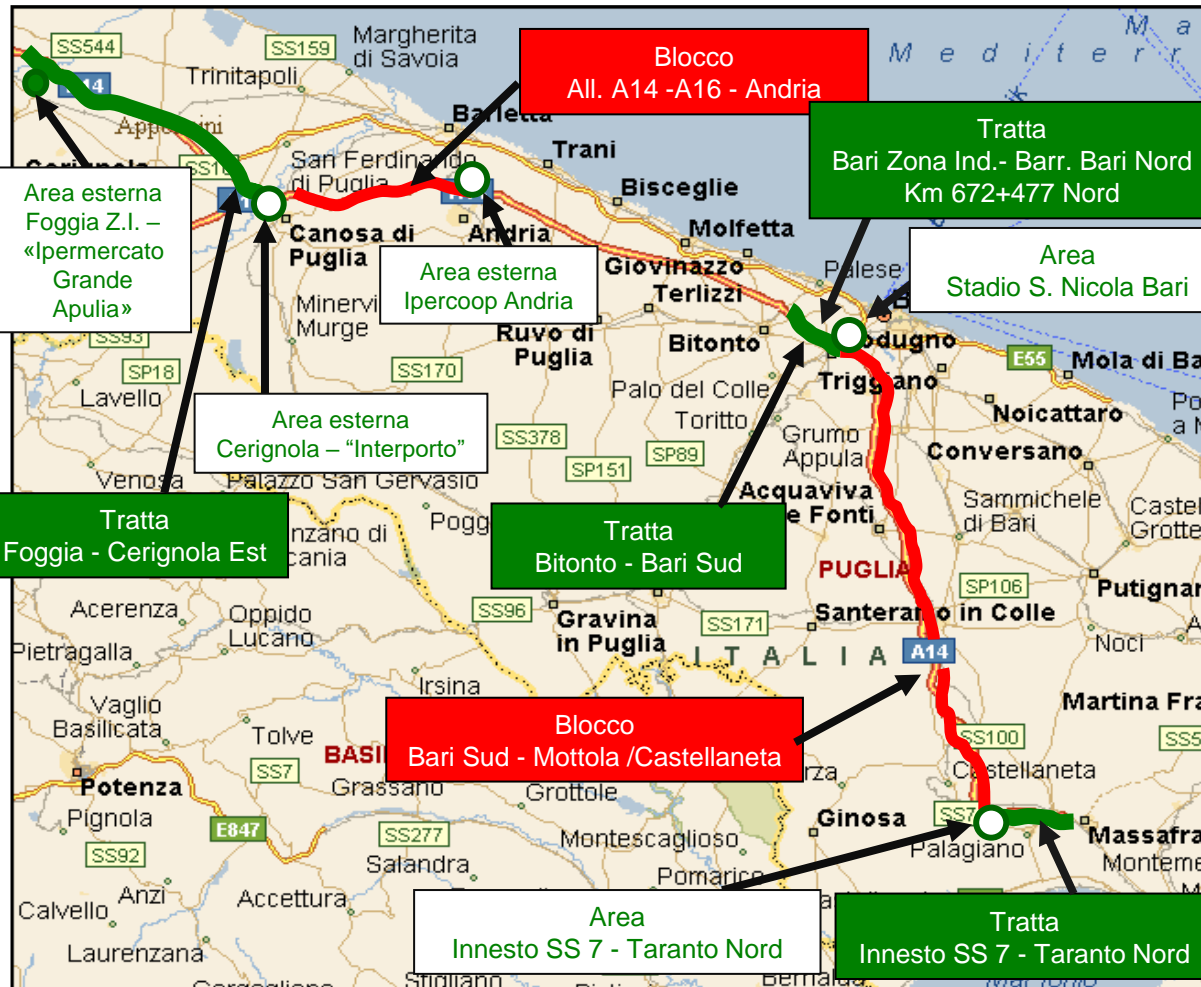

Tratte di blocco e tratte/aree di accumulo dei mezzi pesanti

A14 A14 Bologna – Taranto
Tratti

All. A14-A16 - Andria

Bari Sud - Mottola Castellaneta

Legenda:

- **BLOCCO:** tratte soggette a divieto di transito per i mezzi pesanti in caso di emergenza neve
- **TRATTE / AREE INTERNE** alla sede autostradale
- **AREE ESTERNE** alla sede autostradale