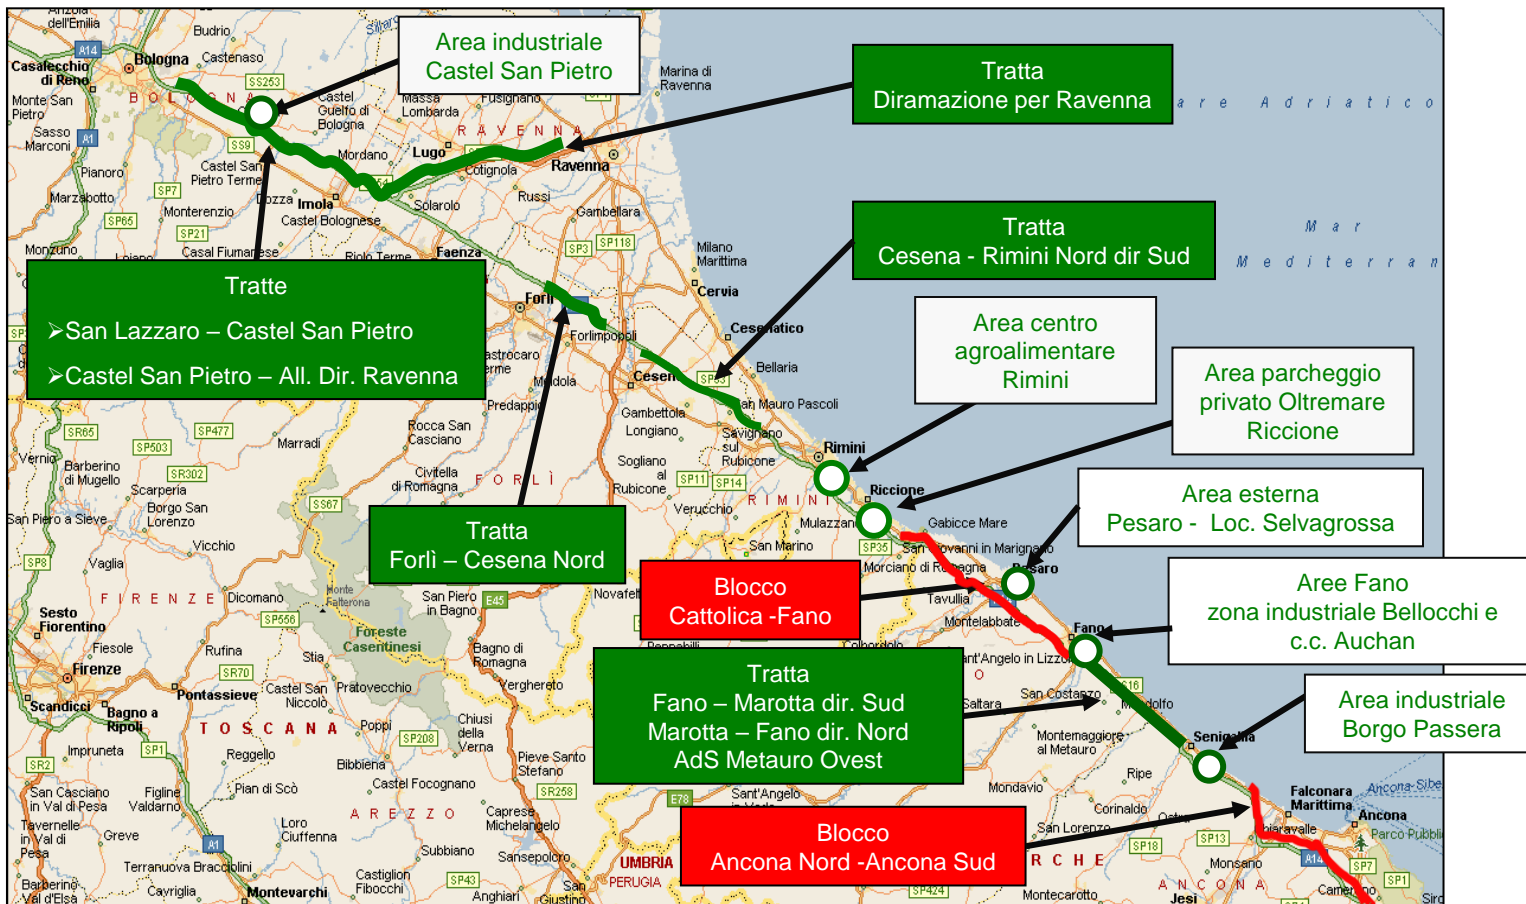

Tratte di blocco e tratte/aree di accumulo dei mezzi pesanti

A14

A14 Bologna – Taranto tratti **Cattolica – Fano** e **Ancona Nord - Ancona Sud**

BLOCCO: tratte soggette a divieto di transito per i mezzi pesanti in caso di emergenza neve

Legenda: **TRATTE / AREE INTERNE** alla sede autostradale

AREE ESTERNE alla sede autostradale