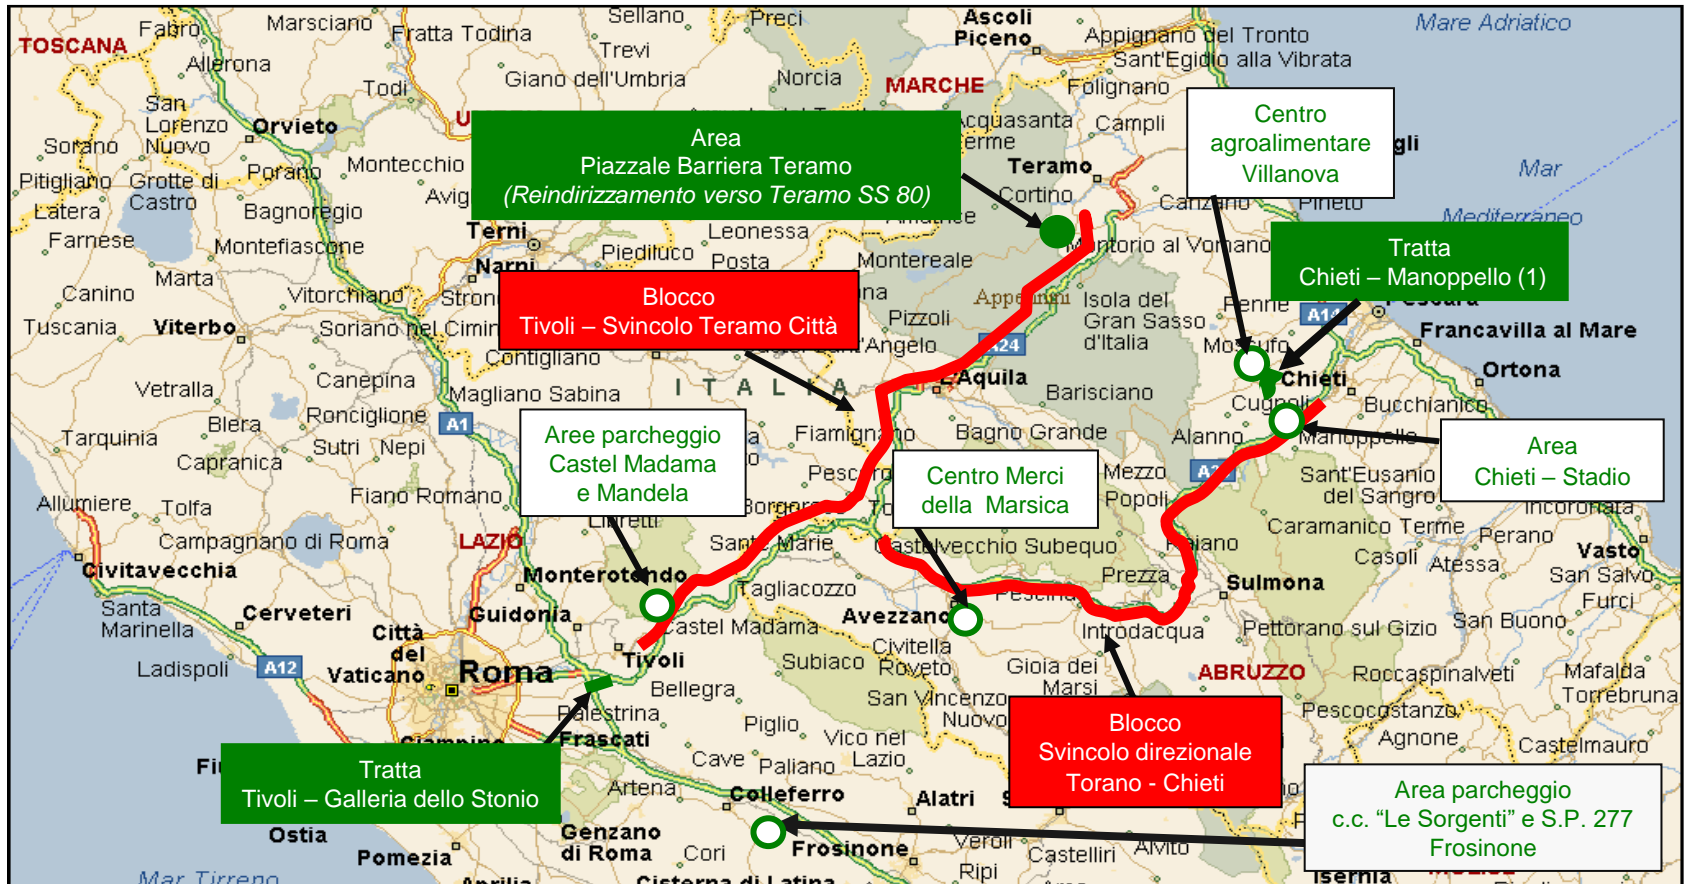

Tratte di blocco e tratte/aree di accumulo dei mezzi pesanti

A4 A4 Torino - Trieste

A34 A34 Villesse - Gorizia

Raccordi Autostradali 13 e 14 tratto A4 - Trieste Ferneti

Blocco Confine di Stato Slovenia

(*) Solo per selezione dei mezzi pesanti da indirizzare a Monfalcone.

Tratte di blocco e tratte/aree di accumulo dei mezzi pesanti

A4 A4 Torino - Trieste

Raccordi Autostradali 13 e 14
tratto **A4 - Trieste Ferneti**

A23 A23 Palmanova - Tarvisio
tratto **Amaro - Tarvisio**

Blocco confine di Stato Slovenia

A1 Milano - Napoli

tratti **Chiusi - Orvieto** e **All. A24 - Ceprano**

BLOCCO: tratte soggette a divieto di transito per i mezzi pesanti in caso di emergenza neve

Legenda: **TRATTE / AREE INTERNE** alla sede autostradale

AREE ESTERNE alla sede autostradale

Tratte di blocco e tratte/aree di accumulo dei mezzi pesanti

A24 A24 Roma - Teramo tratto **Tivoli - Teramo**

A25 A25 Roma - Pescara tratto **Torano - Chieti**

BLOCCO: tratte soggette a divieto di transito per i mezzi pesanti in caso di emergenza neve