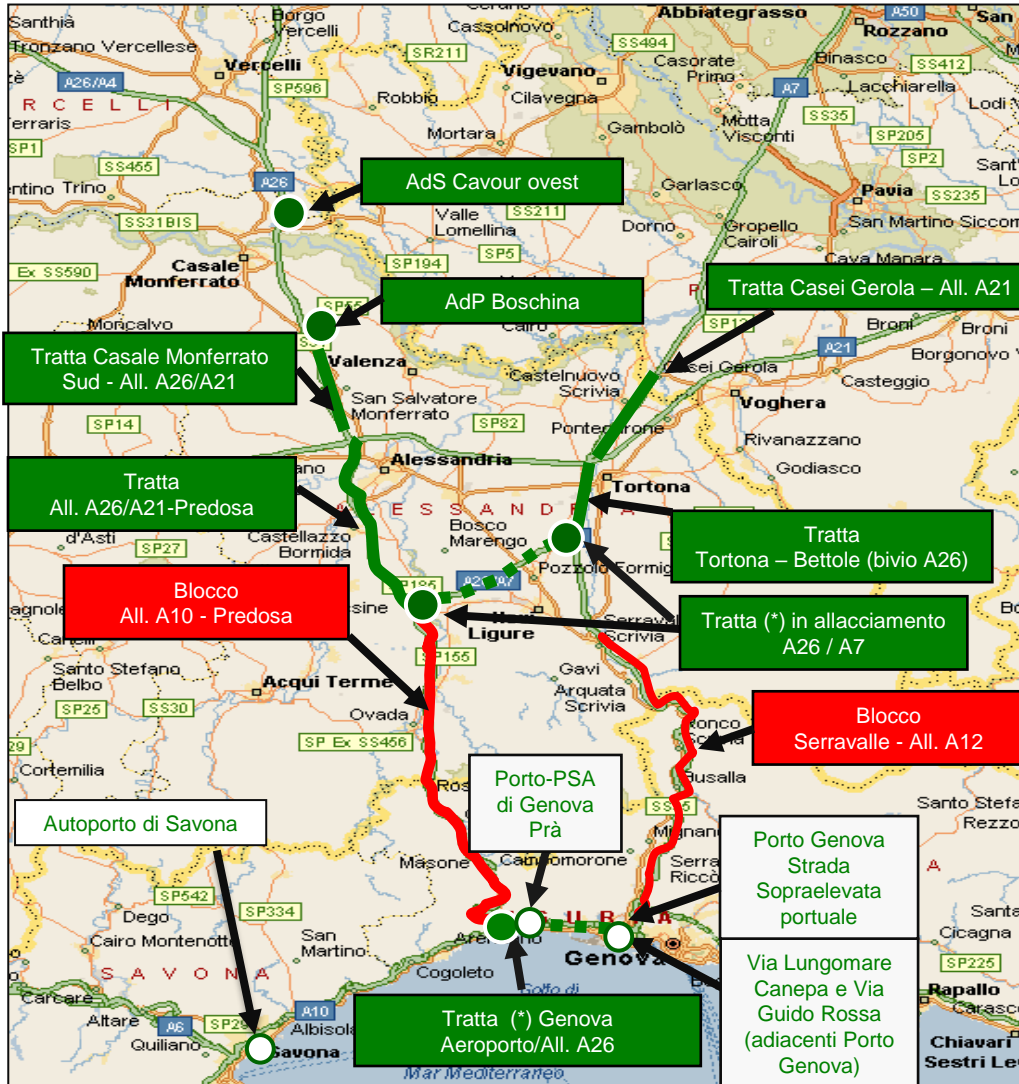

Italia Settentrionale

Tratte di blocco e tratte/aree di accumulo dei mezzi pesanti

A10 Genova - Ventimiglia
tratto **Savona - Finale Ligure**
e **Confine di Stato Italo-Francese**

A33 Asti - Cuneo

A6 Torino - Savona
tratto **Ceva - Altare**

Blocco Territorio Francese

Legenda:

BLOCCO: tratte soggette a divieto di transito per i mezzi pesanti in caso di emergenza neve

TRATTE / AREE INTERNE alla sede autostradale

AREE ESTERNE alla sede autostradale

Tratte di blocco e tratte/aree di accumulo dei mezzi pesanti

- A7** A7 Milano – Genova
- A10** A10 Genova-Ventimiglia
- A7 A26** A7-A26 Diramazione Novi Ligure
(*) aree e punti di filtro dei mezzi pesanti, con reindirizzamento dinamico in A26 e/o in A7 in funzione delle condizioni di percorribilità delle due tratte
- A12** A12 Genova - Roma
- A21** A21 Torino - Brescia
- A26** A26 Genova Voltri - Gravellona Toce
tratto **Predosa - Genova Voltri**

- A4** A4 Torino - Trieste
- A7** A7 Milano - Genova
- A21** A21 Torino - Brescia
Villanova: filtraggio dei mezzi pesanti, con reindirizzamento dinamico in A21 in direzione Torino in funzione delle condizioni di percorribilità delle altre tratte
- A26**
- A4 A26** A4 -A26
Dir. Stroppiana-Santhià