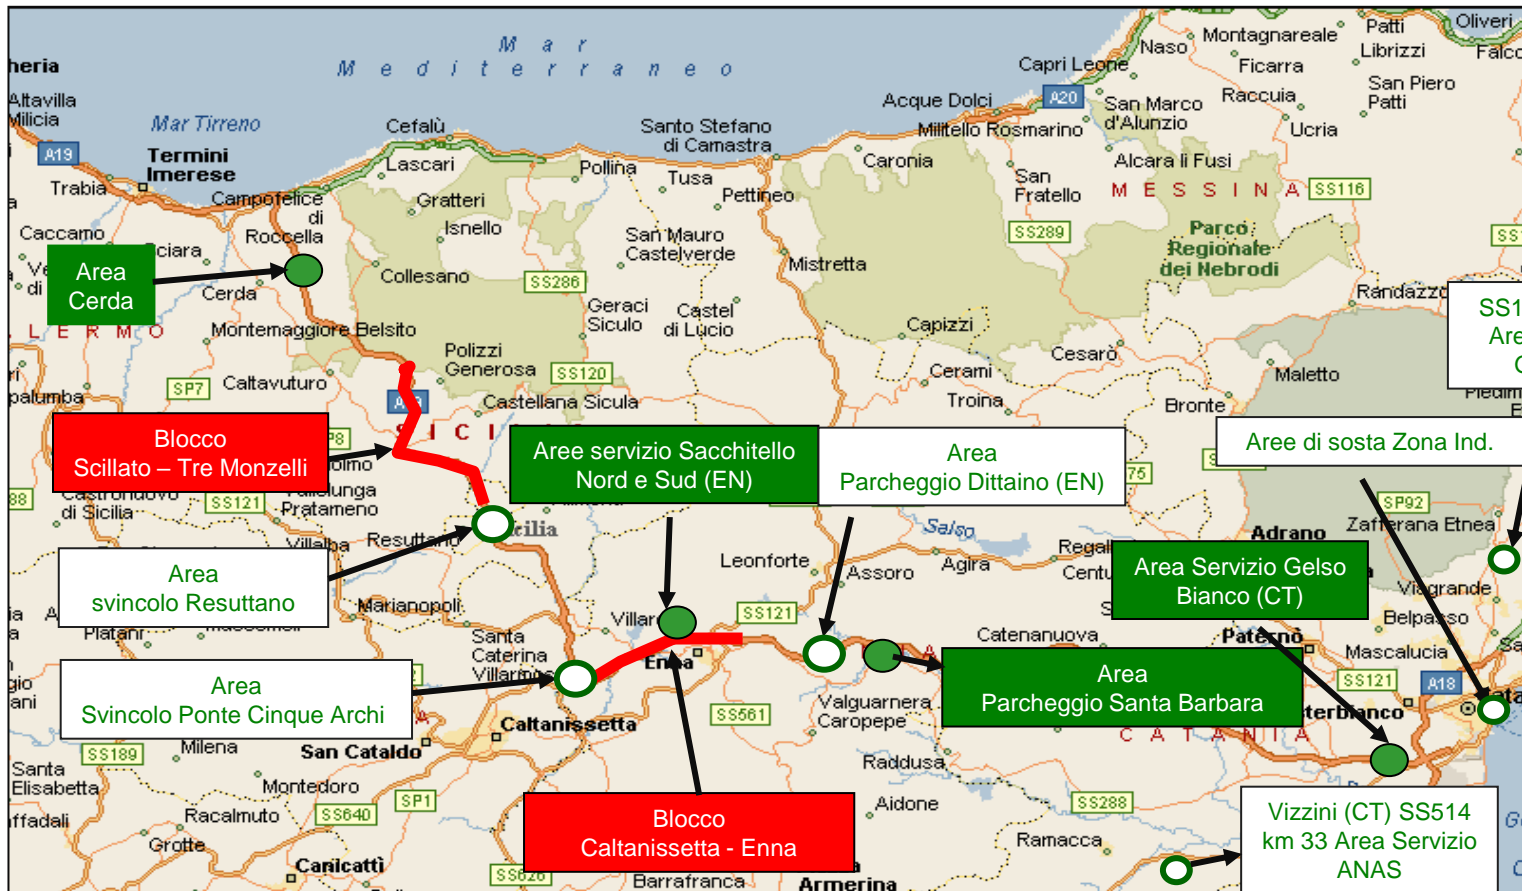

Tratte di blocco e tratte/aree di accumulo dei mezzi pesanti

A4 A4 Torino - Trieste

A34 A34 Villesse - Gorizia

Raccordi Autostradali 13 e 14 tratto A4 - Trieste Ferneti

Blocco Confine di Stato Slovenia

(*) Solo per selezione dei mezzi pesanti da indirizzare a Monfalcone.

Tratte di blocco e tratte/aree di accumulo dei mezzi pesanti

A4 A4 Torino - Trieste

Raccordi Autostradali 13 e 14
tratto **A4 - Trieste Ferneti**

A23 A23 Palmanova - Tarvisio
tratto **Amaro - Tarvisio**

Blocco confine di Stato Slovenia

Tratte di blocco e tratte/aree di accumulo dei mezzi pesanti

A2 Autostrada del Mediterraneo

Legenda

- BLOCCO:** tratte soggette a divieto di transito per i mezzi pesanti in caso di emergenza neve
- TRATTE / AREE INTERNE** alla sede autostradale
- AREE ESTERNE** alla sede autostradale
- Sezione di filtraggio**

Tratte di blocco e tratte/aree di accumulo dei mezzi pesanti

A19

A19 Palermo - Catania tratti Scillato - Tre Monzelli e Caltanissetta - Enna

BLOCCO: tratte soggette a divieto di transito per i mezzi pesanti in caso di emergenza neve