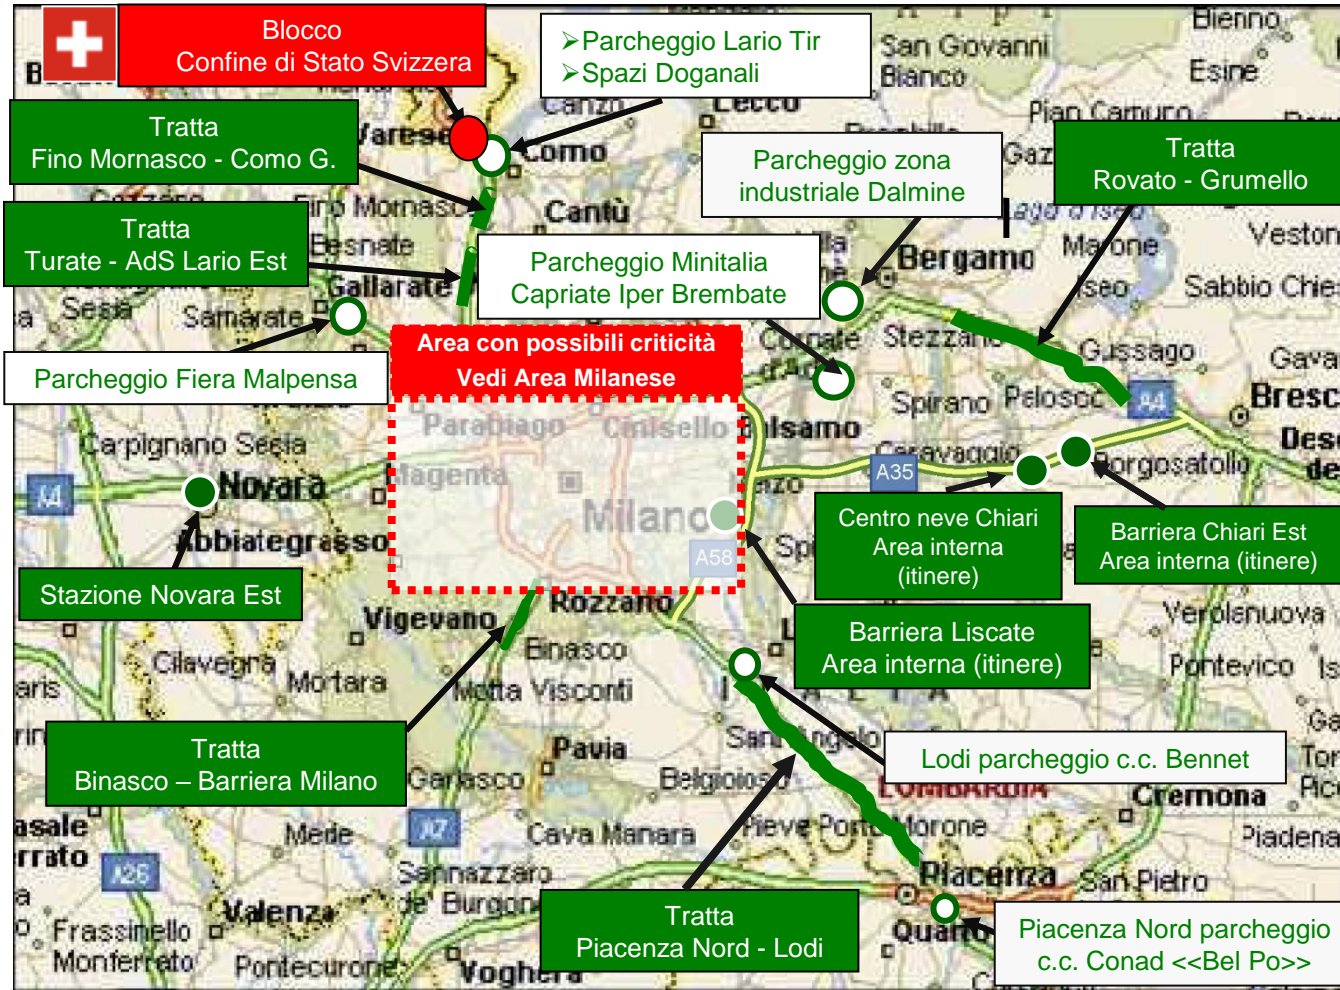

Tratte di blocco e tratte/aree di accumulo dei mezzi pesanti

- A7** A7 Milano – Genova
- A10** A10 Genova-Ventimiglia
- A7 A26** A7-A26 Diramazione Novi Ligure
(*) aree e punti di filtro dei mezzi pesanti, con reindirizzamento dinamico in A26 e/o in A7 in funzione delle condizioni di percorribilità delle due tratte
- A12** A12 Genova - Roma
- A21** A21 Torino - Brescia
- A26** A26 Genova Voltri - Gravellona Toce
tratto **Predosa - Genova Voltri**

- A4** A4 Torino - Trieste
- A7** A7 Milano - Genova
- A21** A21 Torino - Brescia
Villanova: filtraggio dei mezzi pesanti, con reindirizzamento dinamico in A21 in direzione Torino in funzione delle condizioni di percorribilità delle altre tratte
- A26**
- A4 A26** A4 -A26
Dir. Stroppiana-Santhià

A32 A/32 Torino - Bardonecchia
tratti **Susa - Traforo Frejus**

T4 T4 traforo del Frejus

Blocco Territorio Francese

Viabilità Italia

Tratte di blocco e tratte/aree di accumulo dei mezzi pesanti

- A5** A5 Torino - Aosta
tratto **Aosta - Traforo Monte Bianco**
- A4
A5** A4 - A5 Dir. Santhià - Ivrea
- T1** T1 Traforo del Monte Bianco
- T2** T2 Traforo Gran San Bernardo
Tratto **Aosta - Traforo Gran San Bernardo**

Tratte di blocco e tratte/aree di accumulo dei mezzi pesanti

- A1** A1 Milano - Napoli
- A4** A4 Torino - Trieste
- A7** A7 Milano - Genova
- A8** A8 Milano - Varese
- A9** A9 Lainate - Como Chiasso
- A35** A35 Brescia - Milano
- +** Blocco Territorio Svizzero