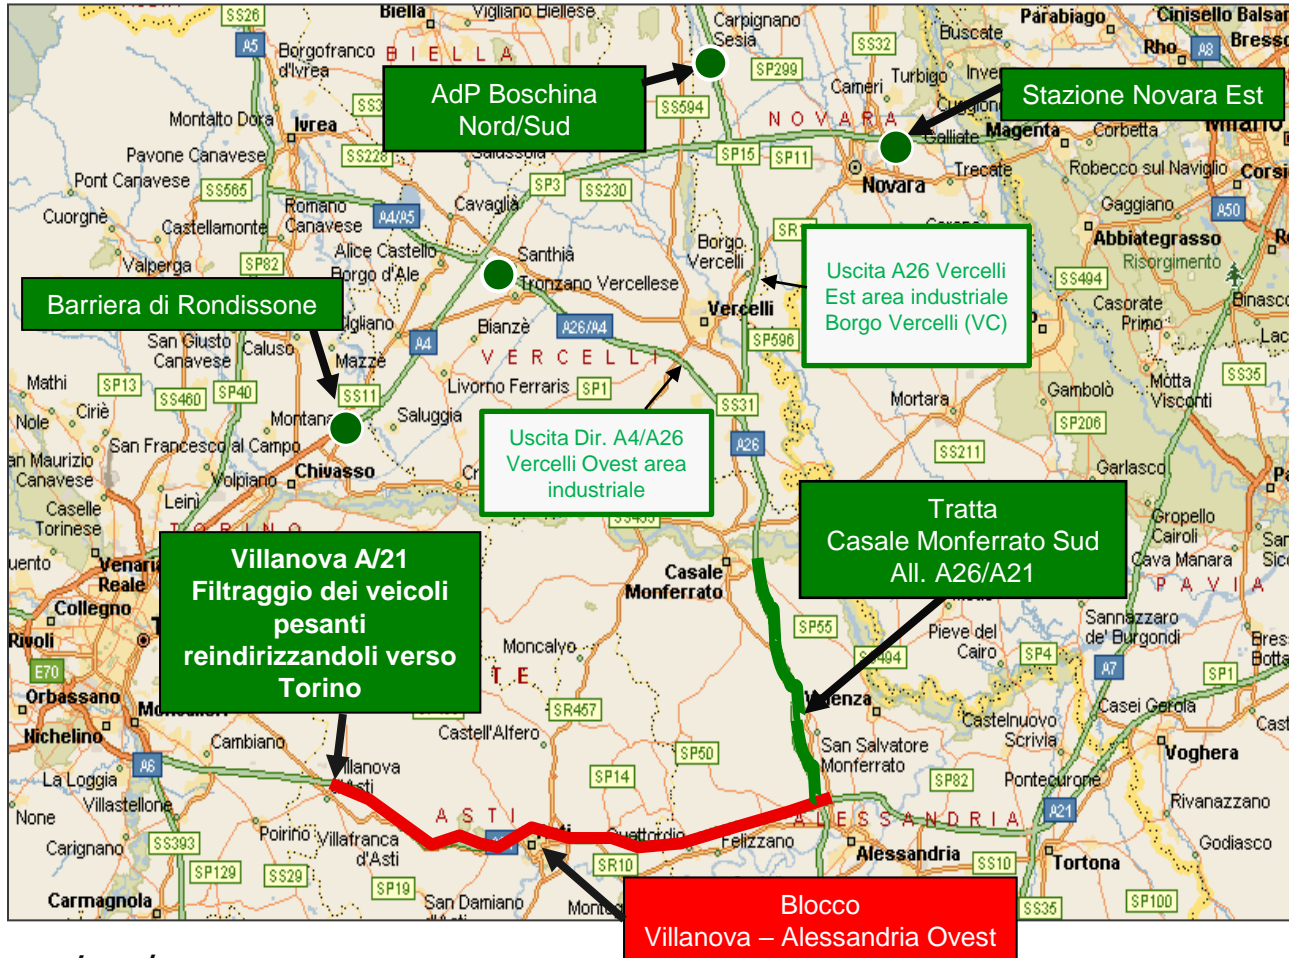

Italia Settentrionale

Tratte di blocco e tratte/aree di accumulo dei mezzi pesanti

A10 Genova - Ventimiglia
tratto **Savona - Finale Ligure**
e **Confine di Stato Italo-Francese**

A33 Asti - Cuneo

A6 Torino - Savona
tratto **Ceva - Altare**

Blocco Territorio Francese

Legenda:

BLOCCO: tratte soggette a divieto di transito per i mezzi pesanti in caso di emergenza neve

TRATTE / AREE INTERNE alla sede autostradale

AREE ESTERNE alla sede autostradale

Tratte di blocco e tratte/aree di accumulo dei mezzi pesanti

- A7** A7 Milano – Genova
- A10** A10 Genova-Ventimiglia
- A7 A26** A7-A26 Diramazione Novi Ligure
(*) aree e punti di filtro dei mezzi pesanti, con reindirizzamento dinamico in A26 e/o in A7 in funzione delle condizioni di percorribilità delle due tratte
- A12** A12 Genova - Roma
- A21** A21 Torino - Brescia
- A26** A26 Genova Voltri - Gravellona Toce
tratto **Predosa - Genova Voltri**

- A4** A4 Torino - Trieste
- A7** A7 Milano - Genova
- A21** A21 Torino - Brescia
Villanova: filtraggio dei mezzi pesanti, con reindirizzamento dinamico in A21 in direzione Torino in funzione delle condizioni di percorribilità delle altre tratte
- A26**
- A4 A26** A4 -A26
Dir. Stroppiana-Santhià