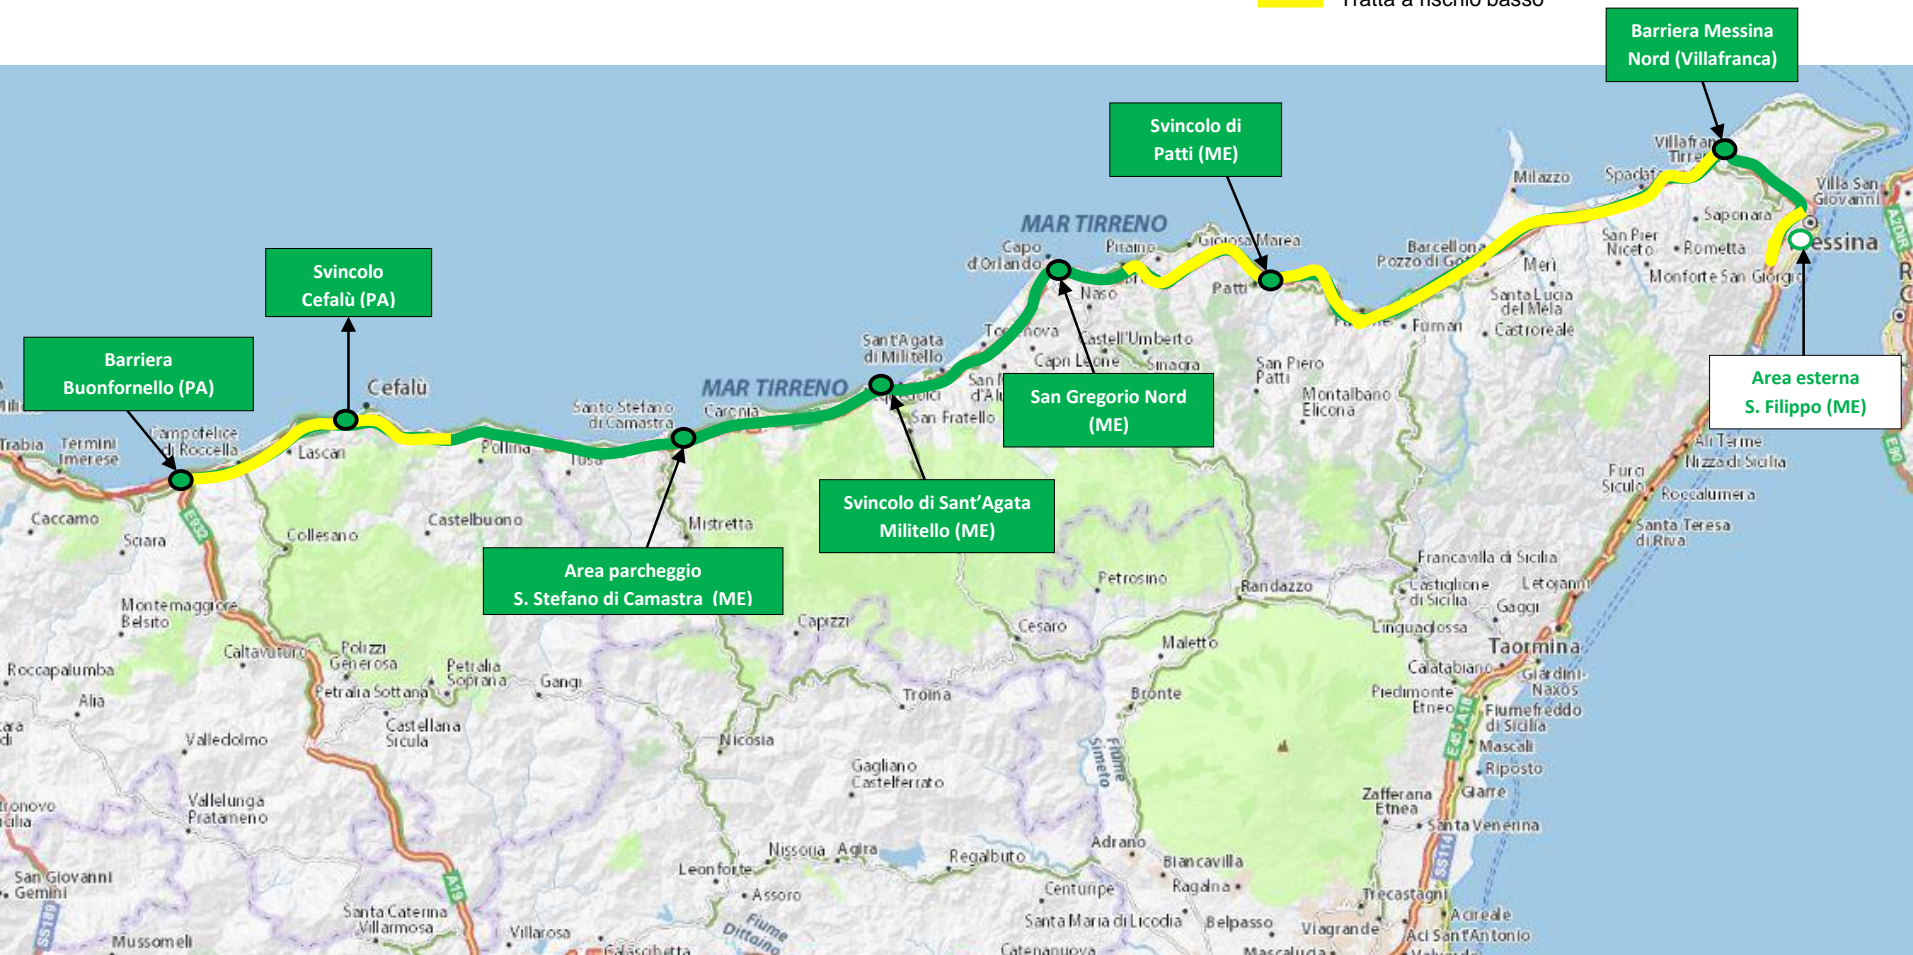

Tratte di blocco e tratte/aree di accumulo dei mezzi pesanti

A19

A19 Palermo - Catania tratti Scillato - Tre Monzelli e Caltanissetta - Enna

BLOCCO: tratte soggette a divieto di transito per i mezzi pesanti in caso di emergenza neve

Legenda: ■ TRATTE / AREE INTERNE alla sede autostradale

AREE ESTERNE alla sede autostradale

Tratte di blocco e tratte/aree di accumulo dei mezzi pesanti

Tratta A 20 Messina - Palermo

LEGENDA

- Aree di accumulo interne alla sede stradale
- Aree di accumulo esterne alla sede stradale
- Tratta a rischio medio-alto
- Tratta a rischio basso