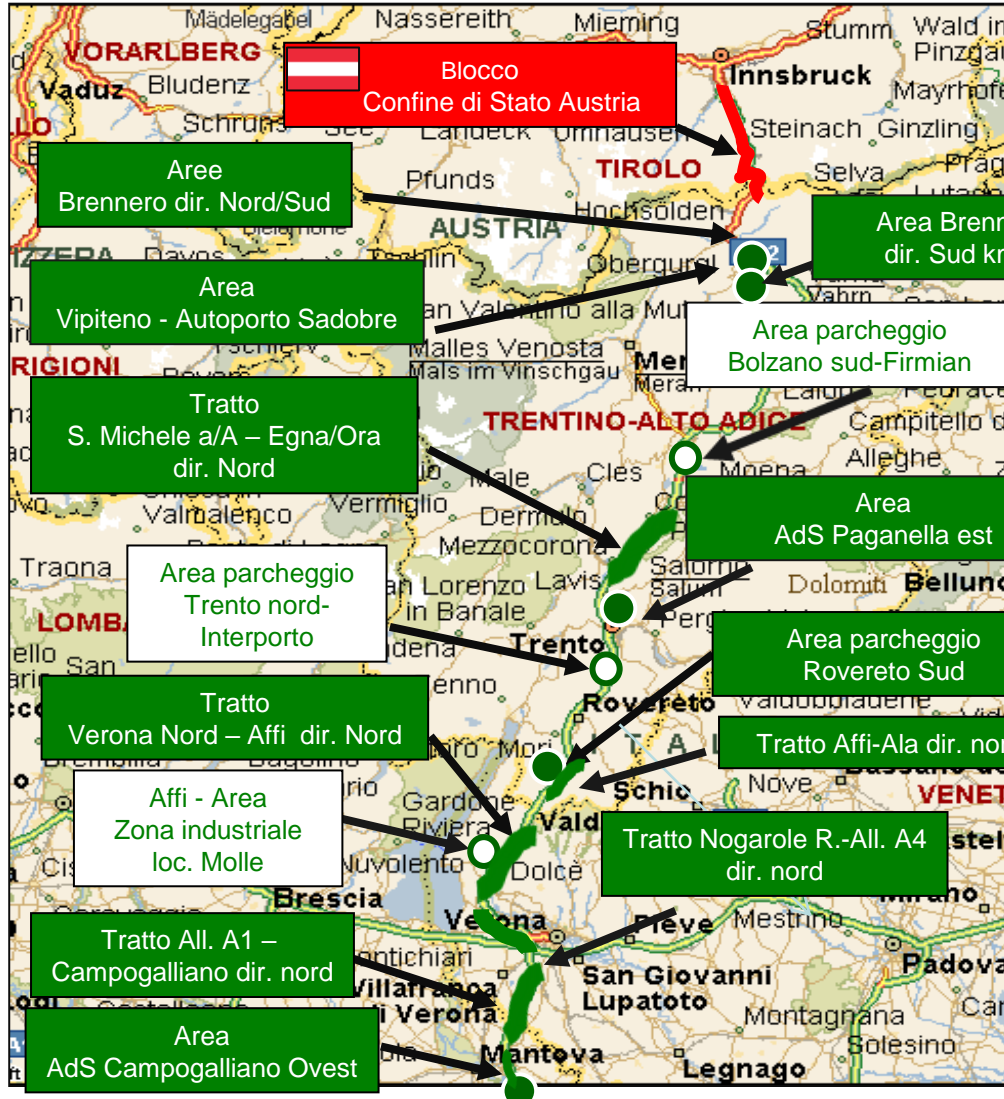

- A4** A4 Torino - Trieste
- A7** A7 Milano - Genova
- A21** A21 Torino - Brescia
Villanova: filtraggio dei mezzi pesanti, con reindirizzamento dinamico in A21 in direzione Torino in funzione delle condizioni di percorribilità delle altre tratte
- A26**
- A4 A26** A4 -A26
Dir. Stroppiana-Santhià

Tratte di blocco e tratte/aree di accumulo dei mezzi pesanti

Area Città Metropolitana Milano

A36 *A36 Autostrada
Pedemontana Lombarda*

A59 *A59 Tangenziale di Como*

A60 *A60 Tangenziale di Varese*

Legenda:

A4 Torino - Trieste
tratto **Ospitaletto - Desenzano**

A21 Torino - Brescia

Legenda:

-  **BLOCCO:** tratte soggette a divieto di transito per i mezzi pesanti in caso di emergenza neve
-  **TRATTE / AREE INTERNE** alla sede autostradale
-  **AREE ESTERNE** alla sede autostradale

Tratte di blocco e tratte/aree di accumulo dei mezzi pesanti

A22 Brennero - Modena

Blocco Confine di Stato Austria

Legenda:

BLOCCO: tratte soggette a divieto di transito per i mezzi pesanti in caso di emergenza neve