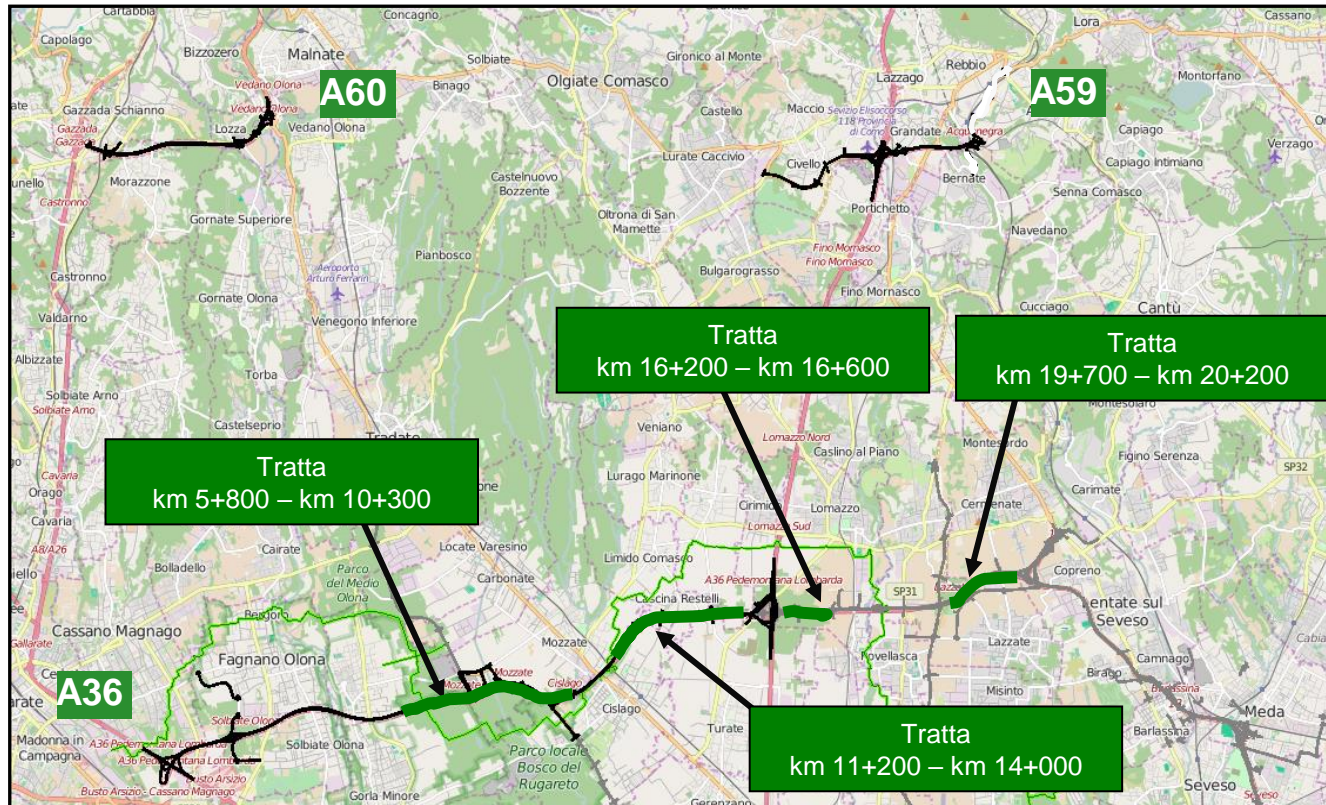

Tratte di blocco e tratte/aree di accumulo dei mezzi pesanti

Area Tangenziali di Milano

A7 A7 Milano - Genova
tratto **Serravalle Scrivia-Milano**

A50 Tangenziale Ovest - Milano

A51 Tangenziale Est - Milano

A52 Tangenziale Nord - Milano

Legenda:

 **BLOCCO:** tratte soggette a divieto di transito per i mezzi pesanti in caso di emergenza neve

 **TRATTE / AREE INTERNE** alla sede autostradale

 **AREE ESTERNE** alla sede autostradale

Tratte di blocco e tratte/aree di accumulo dei mezzi pesanti

Area Città Metropolitana Milano

A36 *A36 Autostrada
Pedemontana Lombarda*

A59 *A59 Tangenziale di Como*

A60 *A60 Tangenziale di Varese*

Legenda:

A4 Torino - Trieste
tratto **Ospitaletto - Desenzano**

A21 Torino - Brescia

Legenda:

-  **BLOCCO:** tratte soggette a divieto di transito per i mezzi pesanti in caso di emergenza neve
-  **TRATTE / AREE INTERNE** alla sede autostradale
-  **AREE ESTERNE** alla sede autostradale