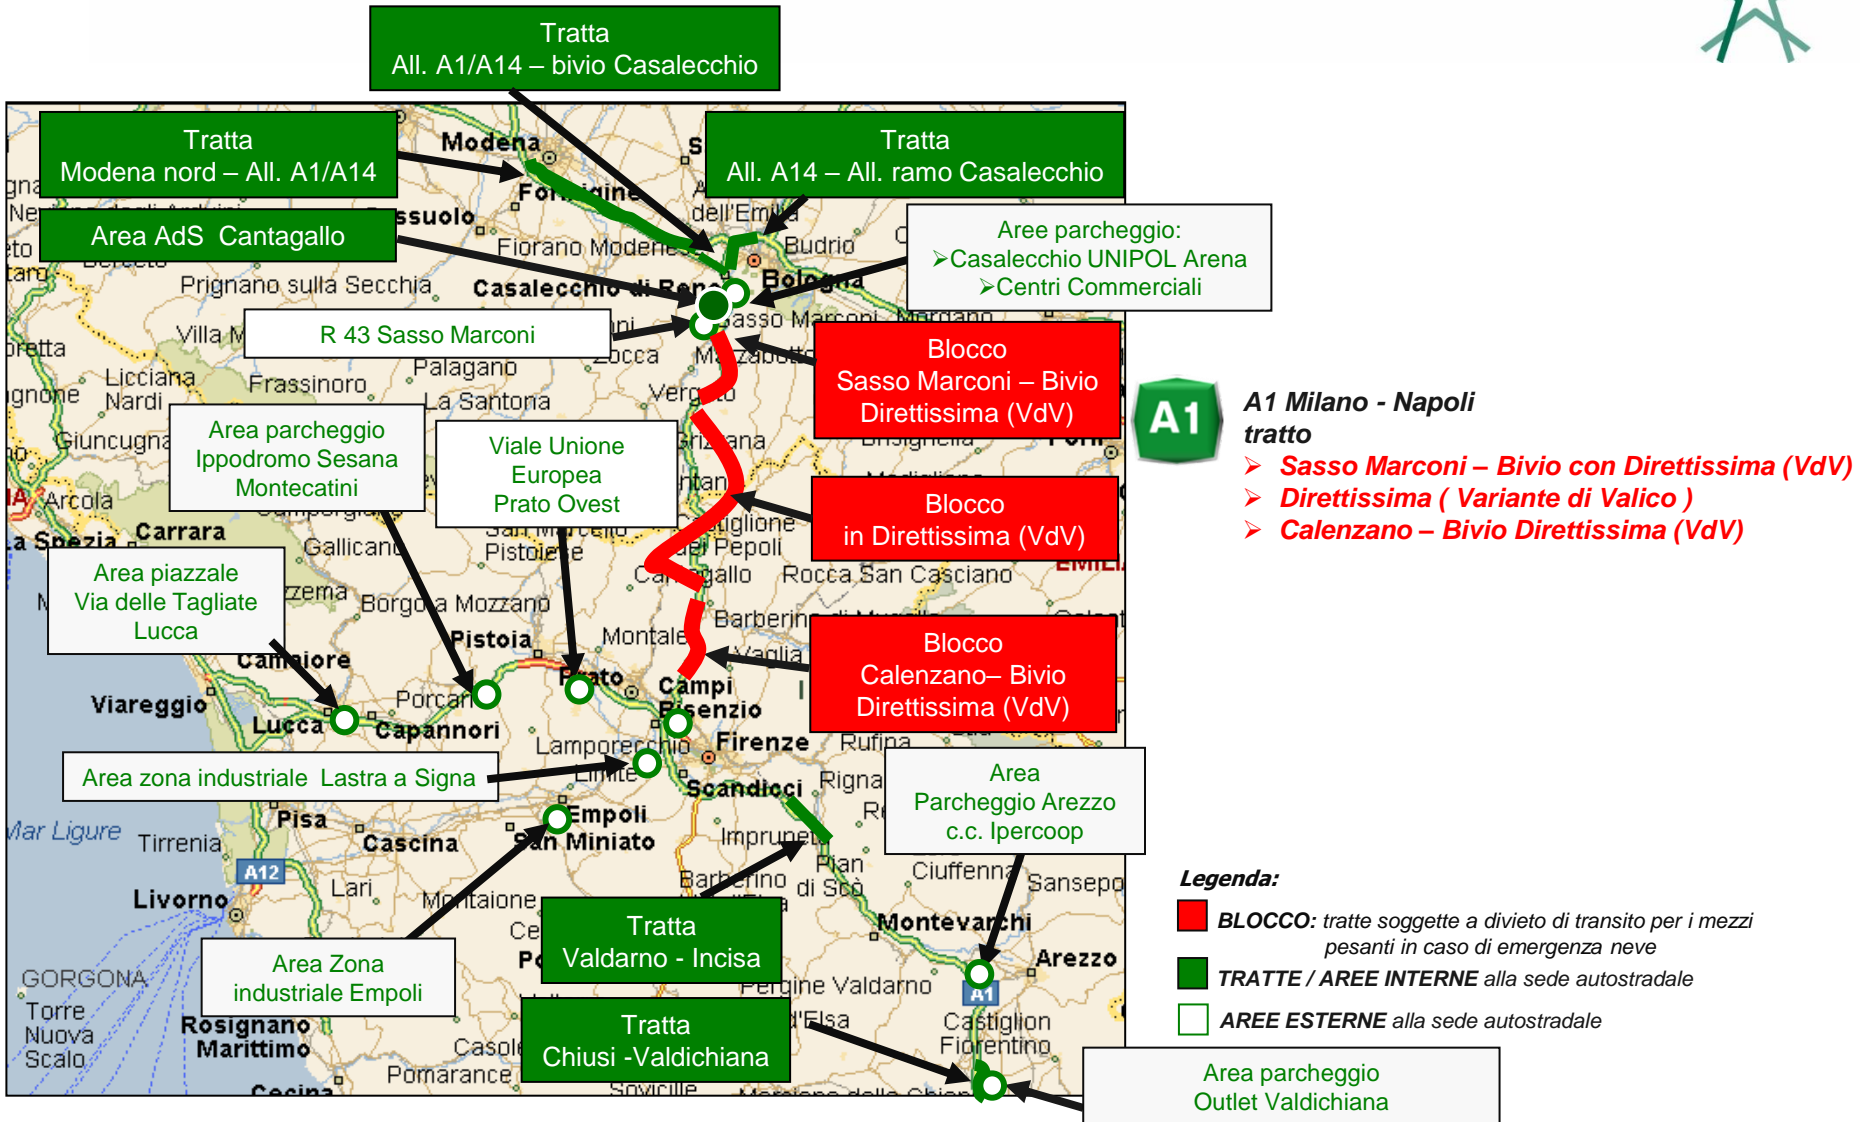

Tratte di blocco e tratte/aree di accumulo dei mezzi pesanti

A4 A4 Torino - Trieste

A34 A34 Villesse - Gorizia

Raccordi Autostradali 13 e 14 tratto A4 - Trieste Ferneti

Blocco Confine di Stato Slovenia

(*) Solo per selezione dei mezzi pesanti da indirizzare a Monfalcone.

Tratte di blocco e tratte/aree di accumulo dei mezzi pesanti

A23 Palmanova - Tarvisio
tratto **Amaro - Tarvisio**

**Blocco Galleria del Lago
- Confine di Stato Austria**

Legenda:

- **BLOCCO:** tratte soggette a divieto di transito per i mezzi pesanti in caso di emergenza neve
- **TRATTE / AREE INTERNE** alla sede autostradale
- AREE ESTERNE** alla sede autostradale

Tratte di blocco e tratte/aree di accumulo dei mezzi pesanti

A4 A4 Torino - Trieste

Raccordi Autostradali 13 e 14
tratto **A4 - Trieste Ferneti**

A23 A23 Palmanova - Tarvisio
tratto **Amaro - Tarvisio**

Blocco confine di Stato Slovenia

Tratte di blocco e tratte/aree di accumulo dei mezzi pesanti

“ Nodo della CISA “

A15 A15 Parma - La Spezia
tratto **Parma - La Spezia**

A12 A12 Genova - Roma

A1 A1 Milano - Napoli

Legenda:

- **BLOCCO:** tratte soggette a divieto di transito per i mezzi pesanti in caso di emergenza neve
- **TRATTE / AREE INTERNE** alla sede autostradale
- AREE ESTERNE** alla sede autostradale